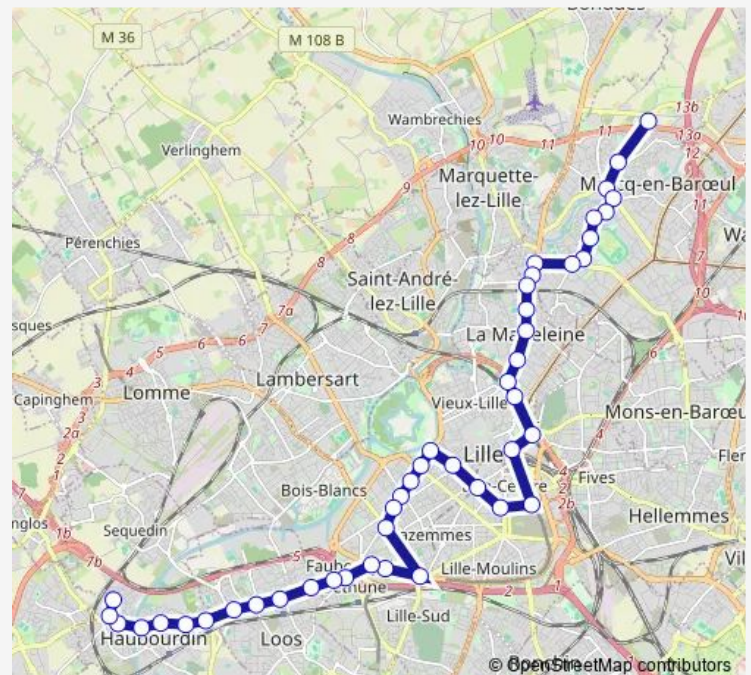

Direction

Ferme Aux Oies — Le Parc

45 stops

[Open route schedule](#)

Ferme Aux Oies

Bailly

Place

Quesne Mairie

Gare

Mairie

Chaufour

Tgi

Coubertin

Lille Europe

Gare Lille Flandres

Gare Rue De Tournai

Tanneurs

Route schedule

Ferme Aux Oies — Le Parc

Monday	04:53-00:09 ⁺¹
Tuesday	04:53-00:09 ⁺¹
Wednesday	04:53-00:09 ⁺¹
Thursday	04:53-00:09 ⁺¹
Friday	04:53-00:09 ⁺¹
Saturday	04:55-00:11 ⁺¹
Sunday	07:00-00:07 ⁺¹

Route info

Direction: Ferme Aux Oies

Stops: 45

Trip Duration: 1 hour 12 min

L5 — Marcq / LA Madeleine<>Haubourdin LE Parc

République Beaux-Arts

Nationale

Champ De Mars