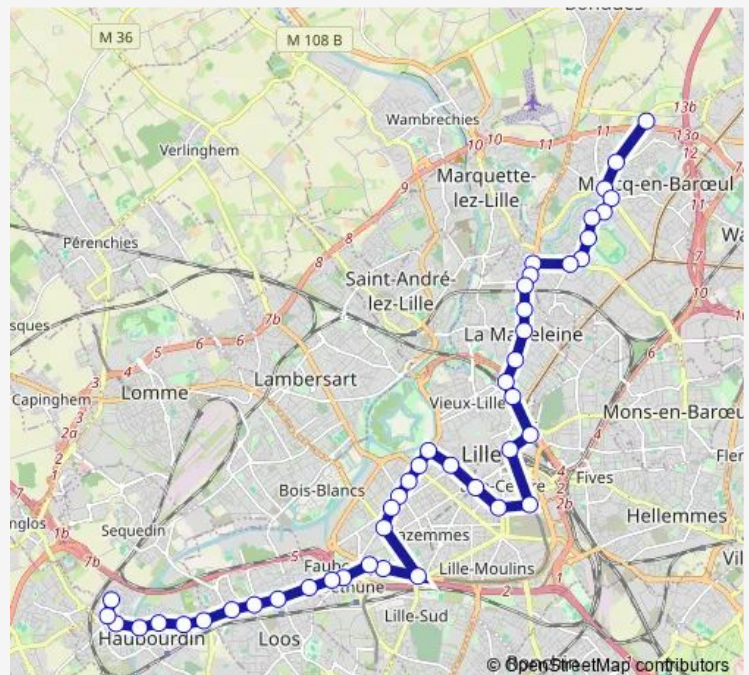

Direction

Le Parc — Montgolfier

34 stops

[Open route schedule](#)

- Le Parc
- Vanderhaghen
- Caserne Des Pompiers
- Mairie
- Jardin Public
- Valmy
- Heurtebise
- Dhainaut
- Clemenceau
- Loos Mairie
- Rue De Londres
- Augereau
- Chasseurs De Driant
- Renoir
- Boulevard De Metz
- Porte Des Postes
- Cormontaigne
- Place Leclerc
- Colbert
- Universite Catholique
- Solferino

Route schedule

Le Parc — Montgolfier

Monday	05:28-21:02
Tuesday	05:28-21:02
Wednesday	05:28-21:02
Thursday	05:28-21:02
Friday	05:28-21:02
Saturday	05:58-20:28
Sunday	—

Route info

Direction: Le Parc

Stops: 34

Trip Duration: 1 hour 1 min

L5 — Marcq / LA Madeleine<>Haubourdin LE Parc

Champ De Mars

Nationale

République Beaux-Arts

Valmy

Mairie De Lille

Gare Lille Flandres

Lille Europe

Coubertin

Tgi

Chaufour

Mairie

Gare

Montgolfier

Direction