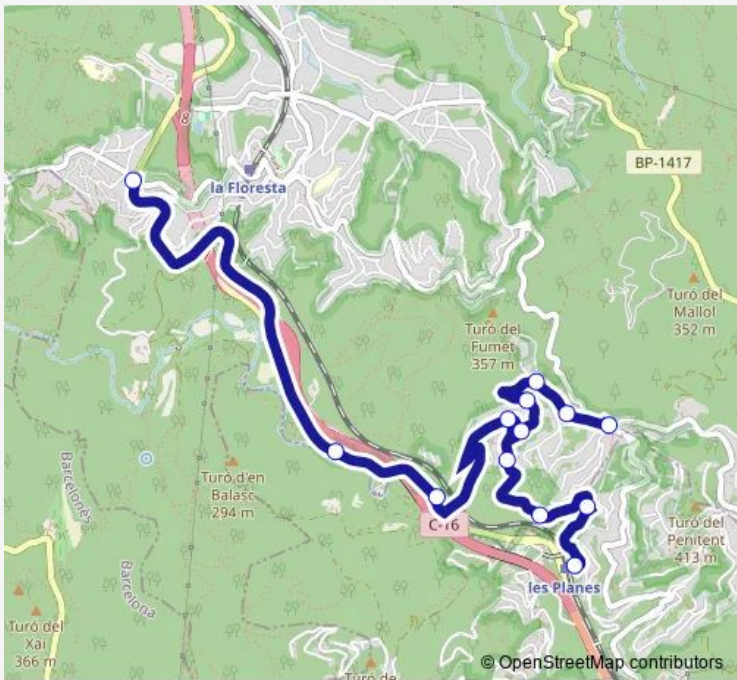

Bus L5 L5-LES Planes (BUS Barri)

[Go to website](#)

Direction
 PL: Major DEL Rectoret (Estació LES Planes — PL. DEL Coll DE LA Creu D'EN Blau)
 12 stops
[Open route schedule](#)

- PL: Major DEL Rectoret (Estació LES Planes
- PG. DEL Torrent / Belladona
- PG. DEL Torrent / ST. Francesc D'Assis
- Ntra. Sra. DE L'Estrada / Calvari
- Ntra. Sra. DE L'Estrada
- Ntra. Sra. DE L'Estrada / ST. Ignasi DE Loidola
- Font D'EN Colom
- Miralluny / Calvari
- Ptge. DEL Pi
- Ptge. DEL PI / DR. Modrego
- DR. Modrego
- PL. DEL Coll DE LA Creu D'EN Blau

Route schedule
 PL: Major DEL Rectoret (Estació LES Planes — PL. DEL Coll DE LA Creu D'EN Blau)

Monday	07:18-21:48
Tuesday	07:18-21:48
Wednesday	07:18-21:48
Thursday	07:18-21:48
Friday	07:18-21:48
Saturday	18:18-20:48
Sunday	—

Route info
 Direction: PL: Major DEL Rectoret (Estació LES Planes
 Stops: 12
 Trip Duration: 0 hour 10 min

Direction

PL. DEL Coll DE LA Creu D'EN Blau — PL. DEL Centre

13 stops

[Open route schedule](#)

PL. DEL Coll DE LA Creu D'EN Blau

PL. DEL Centre — PL. DEL Coll DE LA Creu D'EN Blau

Monday	—
Tuesday	—
Wednesday	—
Thursday	—
Friday	—
Saturday	09:30-21:30
Sunday	—

Route info

Direction: PL. DEL Centre

Stops: 15

Trip Duration: 0 hour 30 min