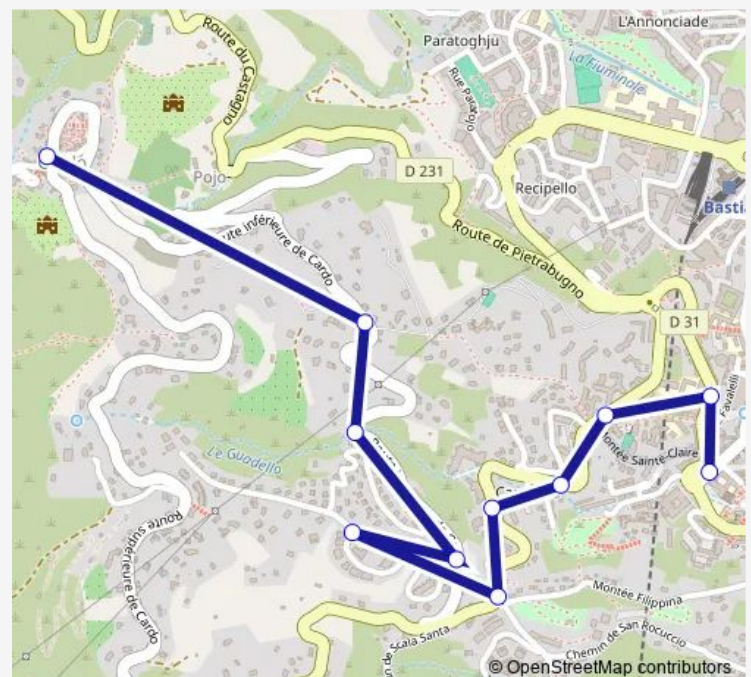

Scala Santa Chjara

Benoite Danesi

Nucellu (U)

Turretta (A)

San Gaitanu

Cime (E)

Route schedule

Palazzu di Ghjusti — Cime (E)

Monday	11:35
Tuesday	11:35
Wednesday	11:35
Thursday	11:35
Friday	11:35
Saturday	11:35
Sunday	—

Route info

Direction: Palazzu di Ghjusti

Stops: 8

Trip Duration: 0 hour 10 min

L5 — Ligne 5 Palais de Justice - Cardo

Direction

Palazzu di Ghjusti — Cardu

12 stops

[Open route schedule](#)

Palazzu di Ghjusti

Cullegiu Vezzani

Scala Santa Chjara

Benoite Danesi

Wednesday 07:20-20:00

Thursday 07:20-20:00

Friday 07:20-20:00

Saturday 07:20-20:00

Sunday —

Route info

Direction: Cardu

Stops: 11