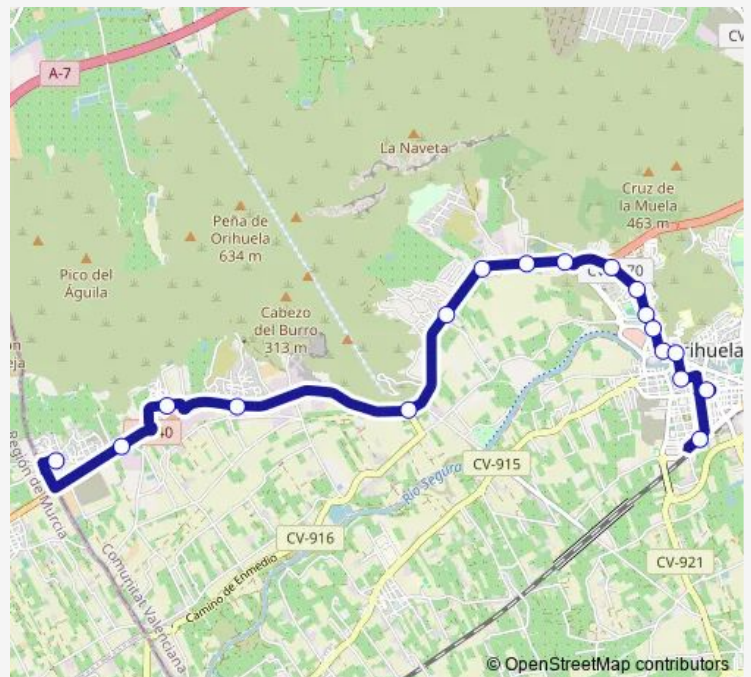

Saturday 08:45-13:00

Sunday —

Route info

Direction: C/ Tomillo – Raiguero Poniente 30 (La Cabra) [Orihuela]

Stops: 18

Trip Duration: 0 hour 24 min

Direction

Estació intermodal [Orihuela] — C/ Tomillo – Raiguero Poniente 30 (La Cabra) [Orihuela]

13 stops

[Open route schedule](#)

Estació intermodal [Orihuela]

Av. Duque Tamames – Glorieta [Orihuela]

C/ de la Manceberia 4 [Orihuela]

Av. Alcalde Vicente Escudero – Palacio del Agua [Orihuela]

N-340 – Cementerio [Orihuela]

Monday —

Tuesday —

Wednesday —

Thursday —

Friday —

Saturday 08:30-12:30

Sunday —

Route info