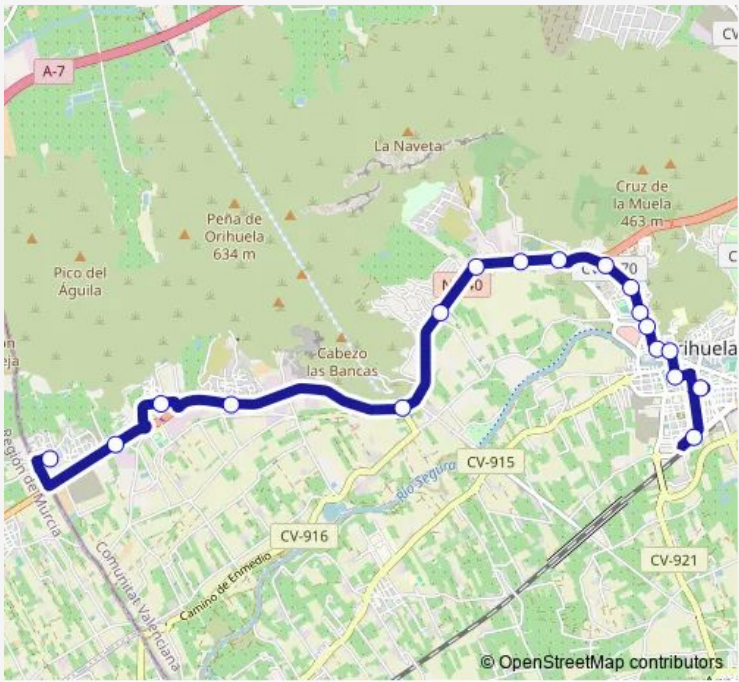

Bus L5 Orihuela – La Aparecida

[Go to website](#)

Direction
 C/ Tomillo – Raiguero Poniente 30 (La Cabra) [Orihuela] — Estació intermodal [Orihuela]
 18 stops
[Open route schedule](#)

- C/ Tomillo – Raiguero Poniente 30 (La Cabra) [Orihuela]
- C/ Tetuan. frente 18 (La Italiana) [Orihuela]
- C/ Ctra. La Aparecida frente 10 (La Aparecida) [Orihuela]
- C/ Ctra. La Aparecida frente 40 (La Purita) [Orihuela]
- N-340 pk 683.2 – frente Residuos sólidos [Orihuela]
- N-340 n.º 41 – Rincón de Bonanza [Orihuela]
- N-340 pk 384.5 – San José Obrero [Orihuela]
- N-340 pk 685 – frente Rte El Piste [Orihuela]
- N-340 – frente Cementerio [Orihuela]
- C/ La Constitución 53 – San Francisco [Orihuela]
- Pl. Capuchinos [Orihuela]
- Pl. Mpnserate [Orihuela]
- Pl. Santiago [Orihuela]
- C/ Santa Justa – Ayuntamiento [Orihuela]
- C/ López Pozas 14 [Orihuela]
- C/ San Agustín 34 [Orihuela]
- Av. Duque Tamames – Glorieta [Orihuela]
- Estació intermodal [Orihuela]

Route schedule
 C/ Tomillo – Raiguero Poniente 30 (La Cabra) [Orihuela] — Estació intermodal [Orihuela]

Monday	—
Tuesday	—
Wednesday	—
Thursday	—
Friday	—
Saturday	08:45-13:00
Sunday	—

Route info
 Direction: C/ Tomillo – Raiguero Poniente 30 (La Cabra) [Orihuela]
 Stops: 18
 Trip Duration: 0 hour 29 min

Direction

Estació intermodal [Orihuela] — C/ Tomillo – Raiguero Poniente 30 (La Cabra) [Orihuela]

13 stops

[Open route schedule](#)

Estació intermodal [Orihuela]

Av. Duque Tamames – Glorieta [Orihuela]

C/ de la Manceberia 4 [Orihuela]

Sunday —

Route info

Direction: Estació intermodal [Orihuela]

Stops: 13

Trip Duration: 0 hour 17 min

L5 Bus time schedules and route maps are available in an offline PDF at busmaps.com. Use the busmaps.com website to see live bus times, train schedule or subway schedule, and step-by-step directions for all public transit in Orihuela