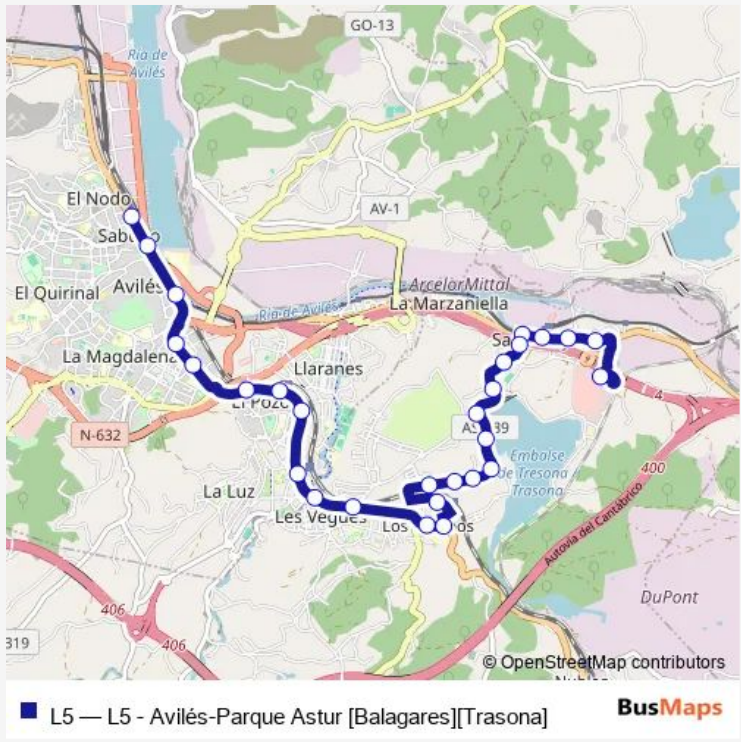

Route schedule
 [Pedrero, EL/Pedréu, EL] Parqueastur [Cta 02845] —
 [Avilés] Telares - Estación [Cta 04368]

Monday	12:30-20:30
Tuesday	12:30-20:30
Wednesday	12:30-20:30
Thursday	12:30-20:30
Friday	12:30-20:30
Saturday	12:30-20:30
Sunday	12:30-20:30

Route info

Direction: [Pedrero, EL/Pedréu, EL] Parqueastur [Cta 02845]

Stops: 28

Trip Duration: 0 hour 30 min

[Avilés] Ráfaga [Cta 01086]

[Avilés] El Pozón [Cta 01088]

[Avilés] Entrecarreteras [Cta 01090]

[Avilés] Texera [Cta 01029]

[Avilés] Gutierrez Herrero - Versailles [Cta 01031]

[Avilés] El Muelle - Ambulatorio [Cta 00742]

[Avilés] Parque del Muelle [Cta 00206]

[Avilés] Telares - Estación [Cta 04368]

Direction

[Pedrero, EL/Pedréu, EL] Parqueastur [Cta 02845] —
[Avilés] Telares - Estación [Cta 04368]

Direction: [Pedrero, EL/Pedréu, EL] Parqueastur [Cta 02845]

Stops: 29

Trip Duration: 0 hour 30 min

[Avilés] Texera [Cta 01029]

[Avilés] Gutierrez Herrero - Versailles [Cta 01031]

[Avilés] El Muelle - Ambulatorio [Cta 00742]