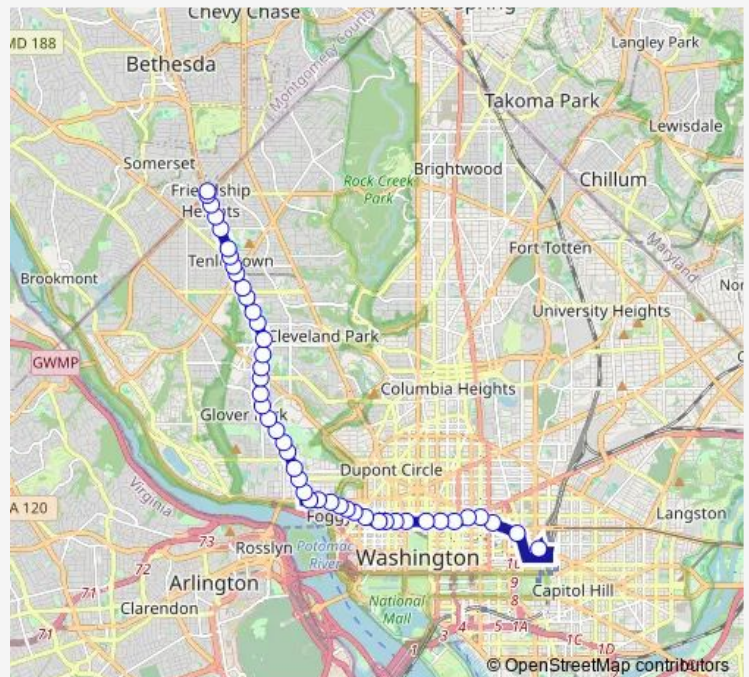

M St Nw+31 St Nw

Wisconsin Av Nw+N St Nw

Wisconsin Av Nw+P St Nw

Route schedule

E St Ne+Columbus Cir — Friendship Heights+Bay C

Monday 02:00-01:40⁺¹

Tuesday 02:01-01:40⁺¹

Wednesday 02:01-01:40⁺¹

Thursday 02:00-01:40⁺¹

Friday 02:01-01:40⁺¹

Saturday 02:00-01:38⁺¹

Sunday 02:00-01:38⁺¹

Route info

Direction: E St Ne+Columbus Cir

Stops: 45

Trip Duration: 1 hour 8 min

33 — Wisconsin Avenue

Wisconsin Av Nw+Q St Nw

Wisconsin Av Nw+R St Nw

Wisconsin Av Nw+34 St Nw

Wisconsin Av Nw+35 St Nw

Wisconsin Av Nw+Hall Pl Nw

Wisconsin Av Nw+Calvert St Nw

Wisconsin Av Nw+Edmunds St Nw

Route info

Direction: Friendship Heights+Bay C

Stops: 40

Trip Duration: 1 hour 8 min

M St Nw+Wisconsin Av Nw

M St Nw+Thomas Jefferson St Nw

Pennsylvania Av Nw+28 St Nw

Pennsylvania Av Nw+L St Nw