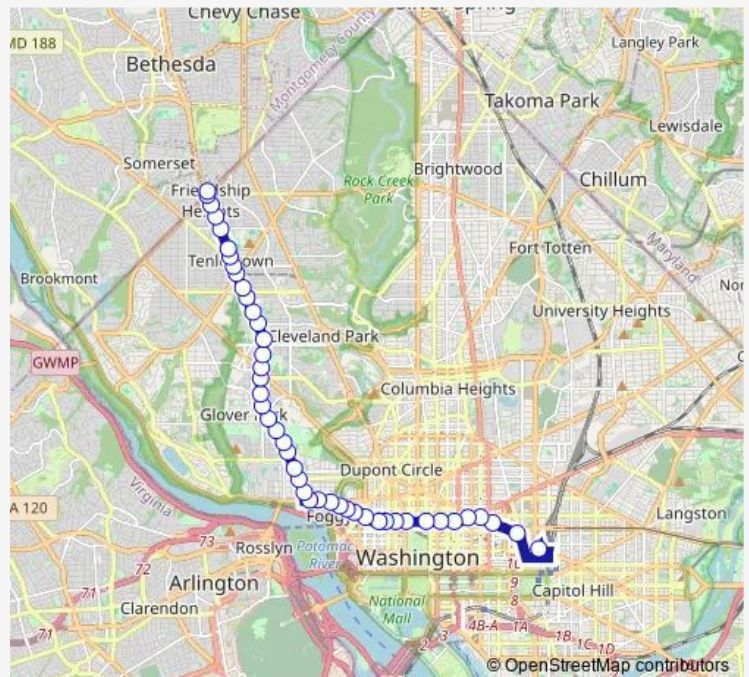

Wisconsin Av Nw+Harrison St Nw

Wisconsin Av NW+Fessenden St NW

Wisconsin Av Nw+Chesapeake St Nw

Wisconsin Av Nw+River Rd Nw

Wisconsin Av NW+Albemarle St NW

Wisconsin Av Nw+Tenley Circle Nw

Wisconsin Av NW+Van Ness St NW

Wisconsin Av Nw+Edmunds St Nw

Wisconsin Av Nw+Calvert St Nw

Wisconsin Av Nw+Hall Pl Nw

Wisconsin Av Nw+35 St Nw

Wisconsin Av Nw+34 St Nw

Route schedule

Friendship Heights+Bay C — E St NE+Columbus Cir

Monday 01:00-00:40⁺¹

Tuesday 01:00-00:40⁺¹

Wednesday 01:00-00:40⁺¹

Thursday 01:00-00:40⁺¹

Friday 01:00-00:40⁺¹

Saturday 01:00-00:40⁺¹

Sunday 01:00-00:40⁺¹

Route info

Direction: Friendship Heights+Bay C

Stops: 40

Trip Duration: 0 hour 46 min

33 — Wisconsin Avenue

Wisconsin Av Nw+R St Nw

Wisconsin Av Nw+Q St Nw

Wisconsin Av Nw+P St Nw

Wisconsin Av Nw+Dumbarton St Nw

M St Nw+Wisconsin Av Nw