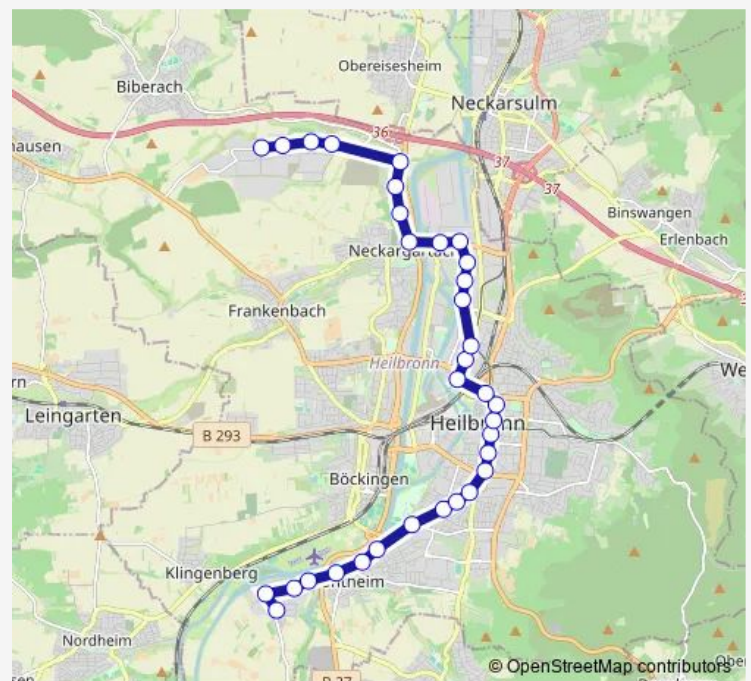

Heilbronn Cäcilienstraße Ost

Heilbronn Allee Post Ost

Heilbronn Harmonie/Kunsthalle

Heilbronn Berliner Platz Ost

HN Hallenbad/Bildungscampus Ost

HN Europapl./Bildungscampus West

Heilbronn Etzelstraße

Heilbronn Industrieplatz (Ost)

Heilbronn Brüggemannstraße

Route schedule

Horkheim Stauwehrhalle — HN, Böllinger Höfe Wan-
nenäcker

Monday 05:42-06:40

Tuesday 05:42-06:40

Wednesday 05:42-06:40

Thursday 05:42-06:40

Friday 05:42-06:40

Saturday —

Sunday —

Route info

Direction: Horkheim Stauwehrhalle

Stops: 36

Trip Duration: 0 hour 45 min

Heilbronn Fiat

Heilbronn Imlinstraße

Friday 07:55-13:55

Saturday —

Sunday —

Route info

Direction: Horkheim Stauwehrhalle

Stops: 33

Trip Duration: 0 hour 42 min

Heilbronn Großkraftwerk Ost