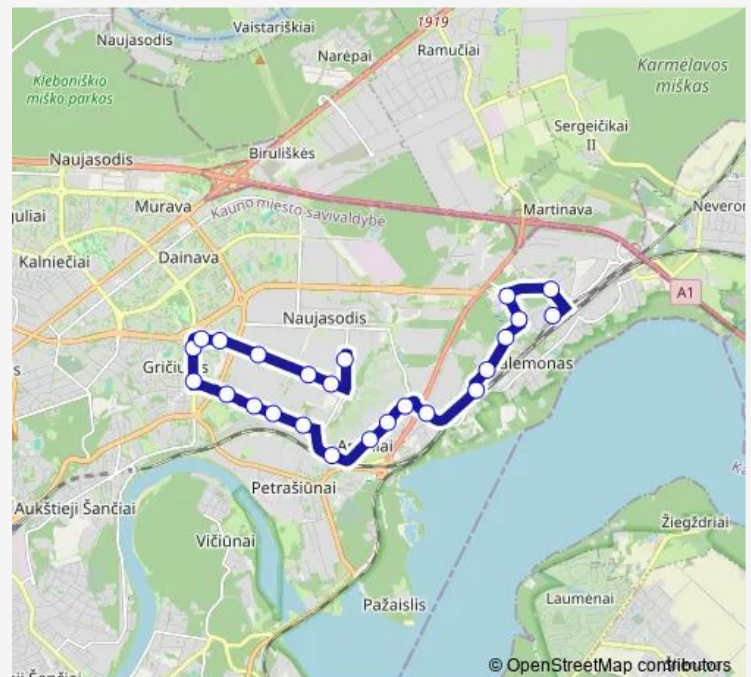

Saturday 06:27-19:41

Sunday 06:27-19:41

Route info

Direction: Technikos g.

Stops: 21

Trip Duration: 0 hour 25 min

Direction

Palemono g. — Technikos g.

24 stops

[Open route schedule](#)

Palemono g.

Kražantės g.

Pravienos g.

Pyvesos g.

Užupio g.

Upytės g.