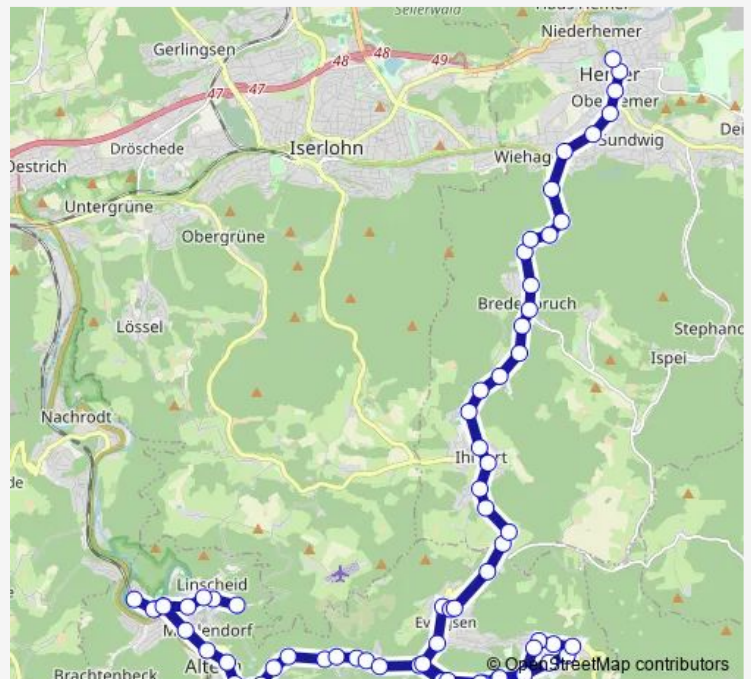

[Open route schedule](#)

Hemer, Ihmert Tütebelle

Hemer, Am Heistück

Hemer, Elfenfohren

Hemer, Am Giebel

Altena, Evingsen Zur Roleye

Altena, Evingsen Im Höttel Bstg 2

Altena, Evingser Hof

Altena, Mühlhofstraße

Altena, Auf der Ebene

Altena, Hasenkampstraße

Altena, Dahle Schule

Altena, Wagner

Route schedule

Hemer, Ihmert Tütebelle — Altena, Am Markaner ZOB - Steig 2

Monday	04:58
Tuesday	04:58
Wednesday	04:58
Thursday	04:58
Friday	04:58
Saturday	—
Sunday	—

Route info

Direction: Hemer, Ihmert Tütebelle

Stops: 35

Trip Duration: 0 hour 29 min

Altena, Marlinghaus

Altena, Fuleck

Altena, Herberg

Altena, Pleuger