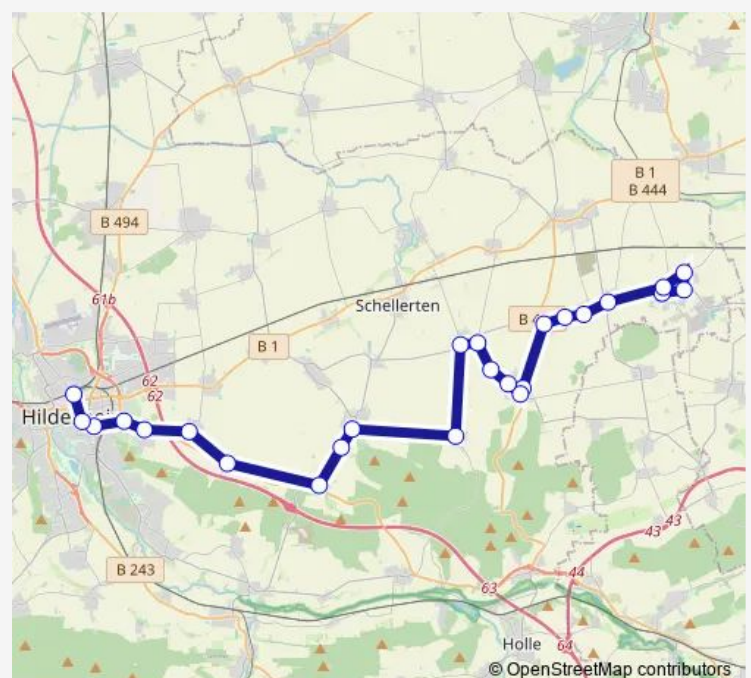

Nettlingen/Am kl. Wasser

Nettlingen/Am kl. Wasser

Nettlingen/Landwehr

Bettrum/Mitte

Bettrum/Konservenfabrik

Klein Himstedt

Groß Himstedt

Söhld/Bockmühlenstraße

Route schedule

Hildesheim Bahnhof Stadtbus — Söhld/Bockmühlenstraße

Monday 05:35-19:35

Tuesday 05:35-19:35

Wednesday 05:35-19:35

Thursday 05:35-19:35

Friday 05:35-19:35

Saturday 05:35-19:35

Sunday 11:35-15:35

Route info

Direction: Hildesheim Bahnhof Stadtbus

Stops: 20

Trip Duration: 0 hour 45 min

Direction

Söhlde/Bockmühlenstraße — Hildesheim Bahnhof Stadtbus

23 stops