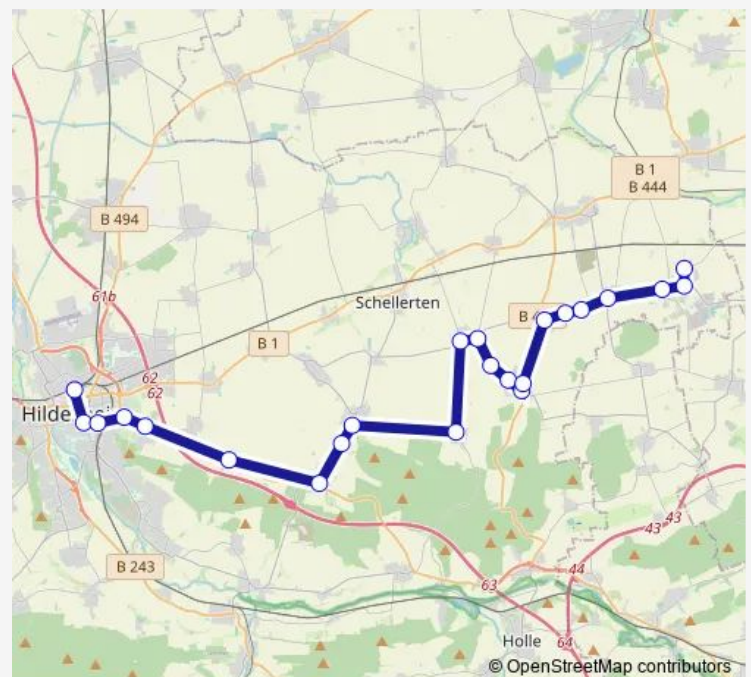

Söhlde/Bockmühlenstraße

Route schedule

Hildesheim Hauptbahnhof-Zob — Söhlde/Woltwiescherstraße

Monday 05:35-23:00

Tuesday 05:35-23:00

Wednesday 05:35-23:00

Thursday 05:35-23:00

Friday 05:35-21:35

Saturday 05:35-19:35

Sunday 11:35-17:35

Route info

Direction: Hildesheim Hauptbahnhof-Zob

Stops: 23

Trip Duration: 0 hour 50 min

Söhlde/Molkerei

Söhlde/Woltwiescherstraße

Direction

Söhlde/Bockmühlenstraße — Hildesheim Hauptbahnhof-Zob

24 stops

[Open route schedule](#)

Söhlde/Bockmühlenstraße

Söhlde/Molkerei

Söhlde/Woltwiescherstraße

Söhlde, Söhlde/Rathaus

Wednesday 04:04-20:24

Thursday 04:04-20:24

Friday 04:04-20:24

Saturday 05:24-20:24

Sunday 10:24-16:24

Route info

Direction: Söhlde/Bockmühlenstraße

Stops: 24