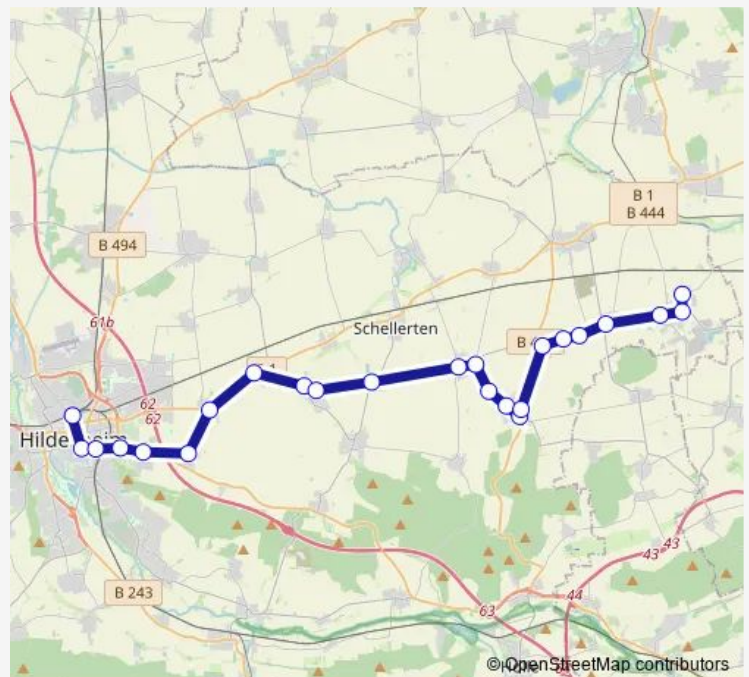

Direction

Hildesheim Richthofenstraße — Hildesheim Hauptbahnhof-Zob

2 stops

[Open route schedule](#)

Hildesheim Richthofenstraße

Hildesheim Hauptbahnhof-Zob

Route schedule

Hildesheim Richthofenstraße — Hildesheim Hauptbahnhof-Zob

Monday	—
Tuesday	—
Wednesday	13:09
Thursday	13:09
Friday	13:09
Saturday	—
Sunday	—

Route info

Direction: Hildesheim Richthofenstraße

Stops: 2

Trip Duration: 0 hour 6 min

Direction

Hildesheim Nordstadt — Hildesheim Hauptbahnhof-Zob

Route info

Direction: Hildesheim Nordstadt

Stops: 2

Trip Duration: 0 hour 5 min

Direction

Hildesheim Hauptbahnhof-Zob — Söhlde/Woltwiescherstraße

24 stops

[Open route schedule](#)

Route schedule

Hildesheim Hauptbahnhof-Zob — Söhlde/Woltwiescherstraße

Monday

—

Tuesday

—

Wednesday

13:30-15:30