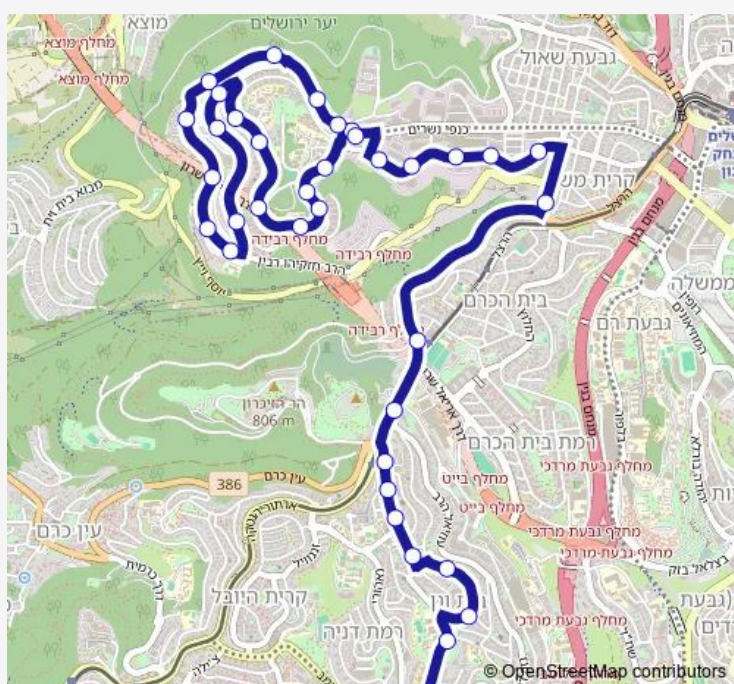

—

Sunday

—

Route info

Direction: זילברג/קדיש לוז

Stops: 36

Trip Duration: 0 hour 29 min

33 — זילברג/קדיש לוז-ירושלים->מסוף הר נוף/כנפי נשרים-ירושלים-2 BusMaps