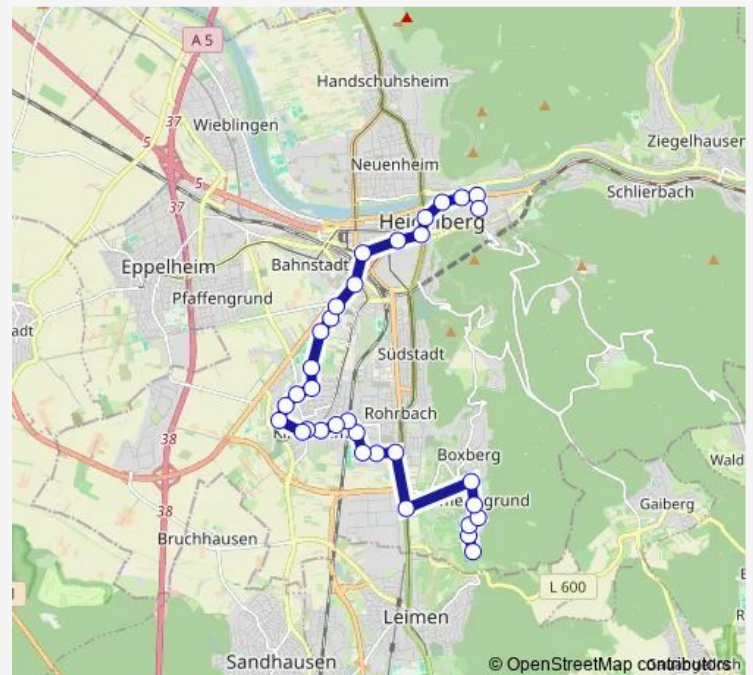

Route schedule

Emmertsgrund — Universitätsplatz

Monday	06:02-19:22
Tuesday	06:02-19:22
Wednesday	06:02-19:22
Thursday	06:02-19:22
Friday	06:02-19:22
Saturday	08:05-19:15
Sunday	—

Route info

Direction: Emmertsgrund

Stops: 33

Trip Duration: 0 hour 51 min

Gregor-Mendel-Realschule

Harbigweg

Innovation Park (hip)

Mary-Somerville-Platz (hip)

Montpellierbrücke

HD Hauptbahnhof

Stadtbücherei

Seegarten

Bismarckplatz

St. Vincentius-Krankenhaus

Stadthalle

Marstallstraße

Universitätsplatz

Direction

Friday 20:29-23:59

Saturday 05:59-23:59

Sunday 21:59-23:59

Route info

Direction: Bismarckplatz

Stops: 30

Trip Duration: 0 hour 46 min

HD Otto-Hahn-Straße