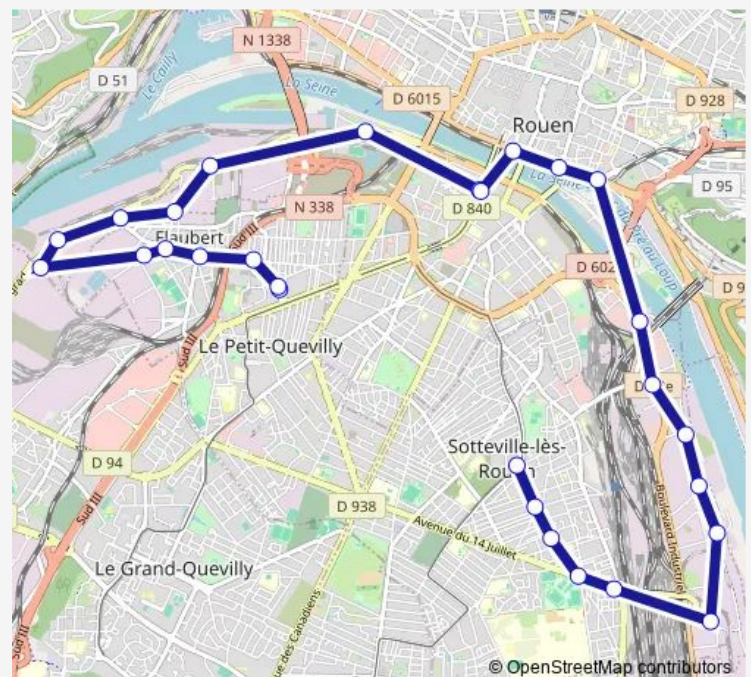

La Bastille

Quatre-Mares

Jonquay li

Métro

Chemin de Halage

Pont d'Eauplet

Carsat

Quai de Paris

Saturday —

Sunday —

Route info

Direction: Hôtel de Ville de Sotteville

Stops: 29

Trip Duration: 1 hour 7 min

Vesta

Ancienne Mare

Thursday 06:10-19:22

Friday 06:10-19:22

Saturday —

Sunday —

Route info

Direction: François Truffaut

Stops: 28

Trip Duration: 0 hour 47 min