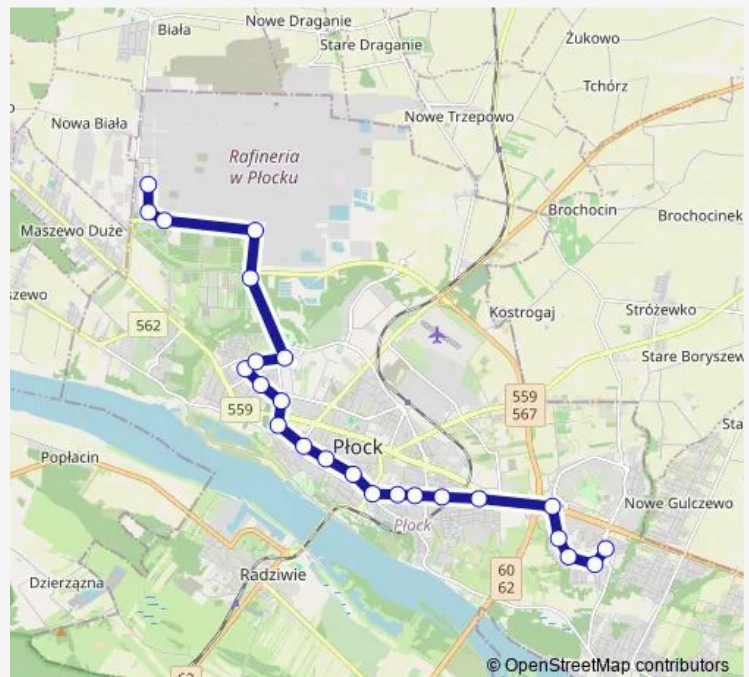

### Direction

Orlen, brama I — Pniewskiego

25 stops

[Open route schedule](#)

- Orlen, brama I
- Chemików, Obr
- Chemików, Ot
- Orlen, brama X
- Orlen, brama li
- Park Technologiczny
- Orlen Arena 01
- Jaśminowa
- Gałczyńskiego
- Pszczela
- Hermana
- Nowowiejskiego
- Kwiatka
- pl. Obr. Warszawy
- Gradowskiego
- Ogródek jordanowski
- Wiatraki
- Fabryczna
- Żytnia
- Graniczna 02
- Popiełuszki

### Route schedule

Orlen, brama I — Pniewskiego

Monday	05:42-18:15
Tuesday	05:42-18:15
Wednesday	05:42-18:15
Thursday	05:42-18:15
Friday	05:42-18:15
Saturday	06:21-18:21
Sunday	06:21-18:21

### Route info

Direction: Orlen, brama I

Stops: 25

Trip Duration: 0 hour 31 min

■ 33 — -Podolszyce 01-Chemików, Obr

Armii Krajowej

Skotnickiego

Św. Wojciecha

## Route schedule

Podolszyce 01 — Chemików, Obr

Monday 04:46-16:55

Tuesday 04:46-16:55

Wednesday 04:46-16:55

Thursday 04:46-16:55

Friday 04:46-16:55

Saturday 04:56-16:56