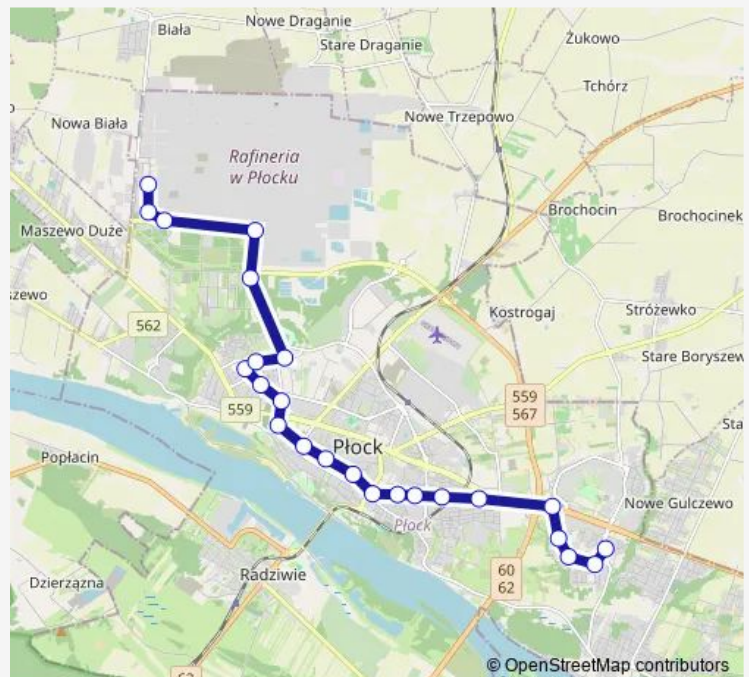

### Route schedule

Orlen, brama I — Pniewskiego

Monday 05:42-18:15

Tuesday 05:42-18:15

Wednesday 05:42-18:15

Thursday 05:42-18:15

Friday 05:42-18:15

Saturday 06:21-18:21

### Route info

Direction: Orlen, brama I

Stops: 25

Trip Duration: 0 hour 38 min

■ 33 — -Podolszyce 01-Chemików, Obr

Armii Krajowej

Skotnickiego

Św. Wojciecha