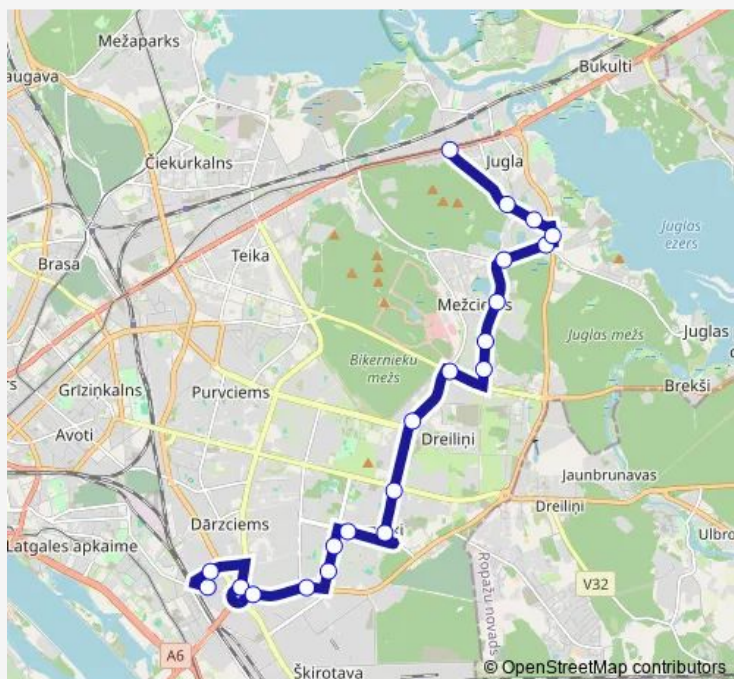

Thursday 06:20-19:05

Friday 06:20-19:05

Saturday —

Sunday —

Route info

Direction: Lubānas iela

Stops: 21

Trip Duration: 0 hour 38 min

33 — Dārzciems - Jugla

Direction

Mārkalnes iela — Lubānas iela

22 stops

[Open route schedule](#)

Mārkalnes iela

Silciema iela

Slēpotāju iela

Thursday 06:20-19:12

Friday 06:20-19:12

Saturday —

Sunday —

Route info

Direction: Mārkalnes iela

Stops: 22

Trip Duration: 0 hour 37 min