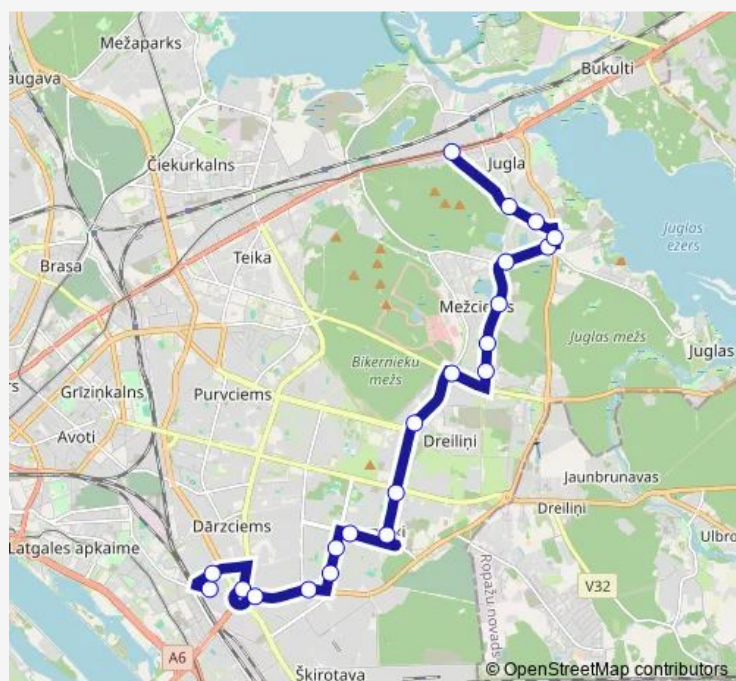

Thursday 06:20-19:05

Friday 06:20-19:05

Saturday —

Sunday —

Route info

Direction: Lubānas iela

Stops: 21

Trip Duration: 0 hour 38 min

33 — Dārzciems - Jugla

Direction

Mārkalnes iela — Lubānas iela

22 stops

[Open route schedule](#)

Mārkalnes iela

Silciema iela

Slēpotāju iela

Thursday 06:20-19:12

Friday 06:20-19:12

Saturday —

Sunday —

Route info

Direction: Mārkalnes iela

Stops: 22

Trip Duration: 0 hour 37 min