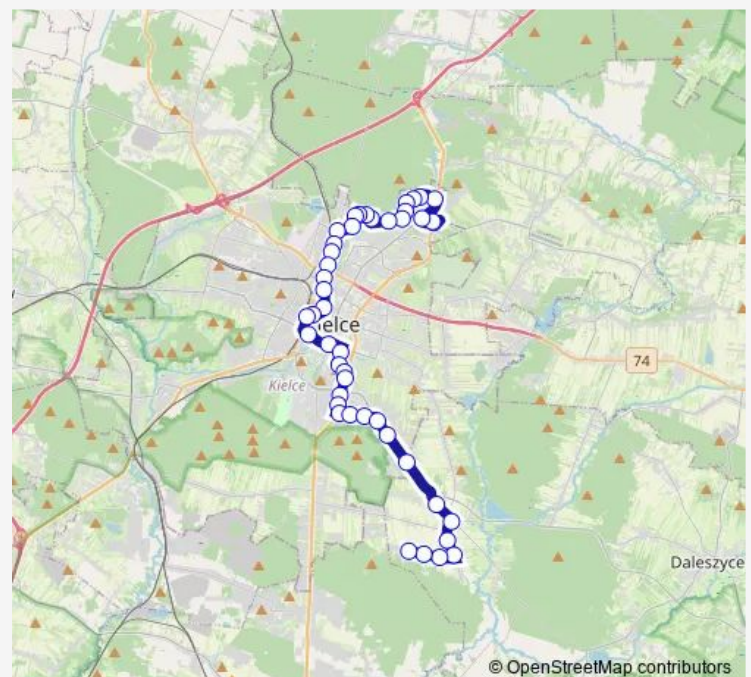

Okrzei / Zagnańska

Route schedule

Dywizjonu 303 — Mójcza

Monday 05:45-15:26

Tuesday 05:45-15:26

Wednesday 05:45-15:26

Thursday 05:45-15:26

Friday 05:45-15:26

Saturday —

Sunday —

Route info

Direction: Dywizjonu 303

Stops: 41

Trip Duration: 0 hour 48 min

Okrzei rondo

Czarnowska / Dworzec Autobusowy

Dworzec Kolejowy

Żytnia

Seminaryjska / Jana Pawła II

Żeromskiego / Seminaryjska

Wojska Pol. Poliklinika

Wojska Pol. / Dymińska

Tarnowska / Wojska Pol.

Popiełuszki / Wapiennikowa

Stops: 43

Trip Duration: 0 hour 57 min

Zagnańska I

Zagnańska / Jesionowa

Cmentarz Piaski

Zagnańska / Piaski Małe

Witosa / Zagnańska

Peryferyjna