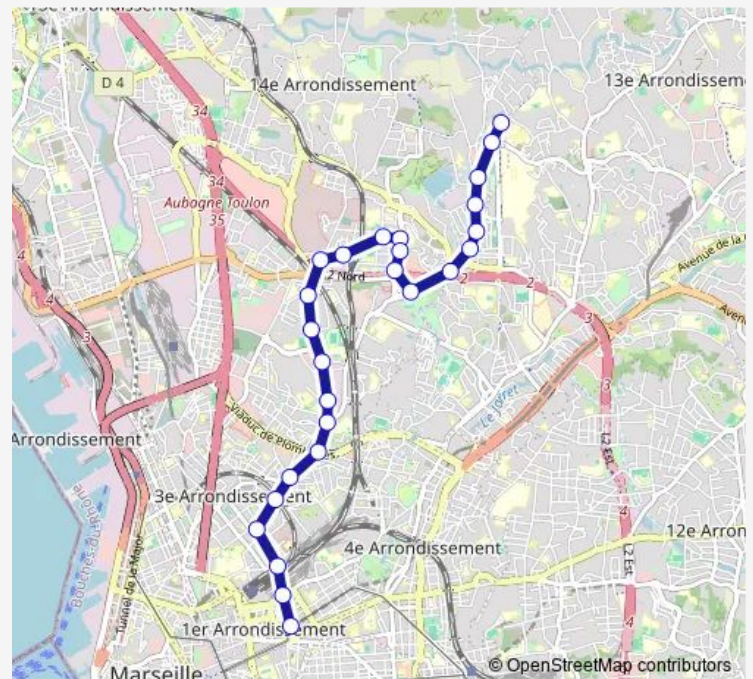

Thursday 06:30-21:15

Friday 06:30-21:15

Saturday 06:30-21:15

Sunday 06:30-21:15

Route info

Direction: Réformés Canebière

Stops: 29

Trip Duration: 0 hour 29 min

Le Merlan

Direction

Réformés Canebière — St Jérôme Parking Relais

26 stops

[Open route schedule](#)

Réformés Canebière

Voltaire St Charles

National Guibal