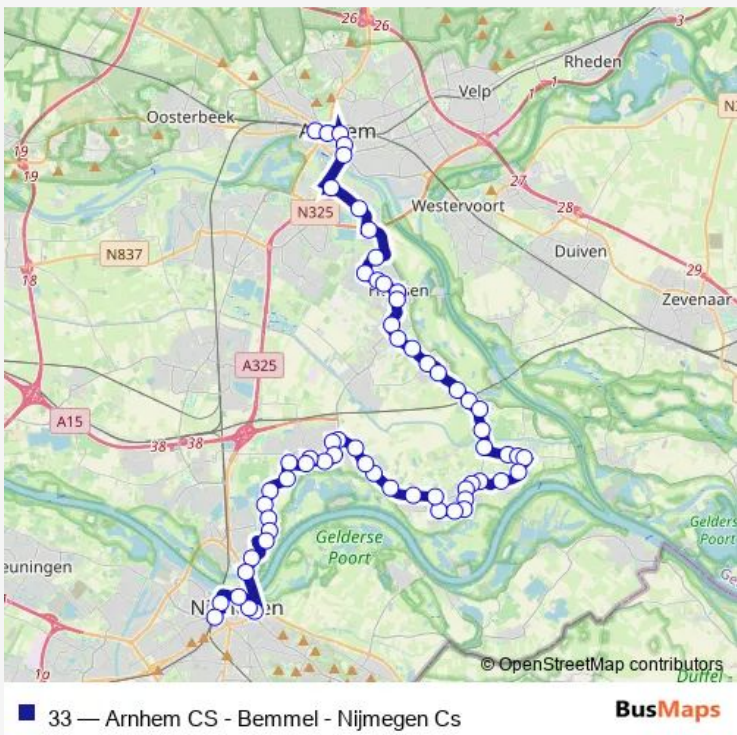

Bus 33 Arnhem CS - Bemmelen - Nijmegen Cs

[Go to website](#)

**Direction**  
 Arnhem, Centraal Station [ J ] — Nijmegen, Centraal Station

62 stops

[Open route schedule](#)

- Arnhem, Centraal Station [ J ]
- Arnhem, Willemsplein [ A ]
- Arnhem, Velperplein [ A ]
- Arnhem, Stadstheater Arnhem
- Arnhem, Airborneplein
- Arnhem, De Monchyplein
- Arnhem, Stadswaardenlaan
- Arnhem, Oude Huissenseweg
- Huissen, Grevenveld
- Huissen, Nielant
- Huissen, Heirweg
- Huissen, Bredestraat
- Huissen, Langekerkstraat
- Huissen, Stadswal
- Huissen, Mea Vota
- Huissen, Polseweg
- Angeren, Geldersch Oord
- Angeren, Kamervoort
- Angeren, Molenstraat Angeren
- Angeren, Sterrenberg
- Angeren, Boerenhoek

Route schedule

Arnhem, Centraal Station [ J ] — Nijmegen, Centraal Station

Monday	05:47-00:24 <sup>+1</sup>
Tuesday	05:47-00:24 <sup>+1</sup>
Wednesday	05:47-00:24 <sup>+1</sup>
Thursday	05:47-00:24 <sup>+1</sup>
Friday	05:47-00:24 <sup>+1</sup>
Saturday	08:12-00:26 <sup>+1</sup>
Sunday	08:58-00:23 <sup>+1</sup>

**Route info**

Direction: Arnhem, Centraal Station [ J ]

Stops: 62

Trip Duration: 1 hour 13 min

Doornenburg, Stenen Palen

Doornenburg, de Linge

Doornenburg, Krakkedel

Doornenburg, de Woerd