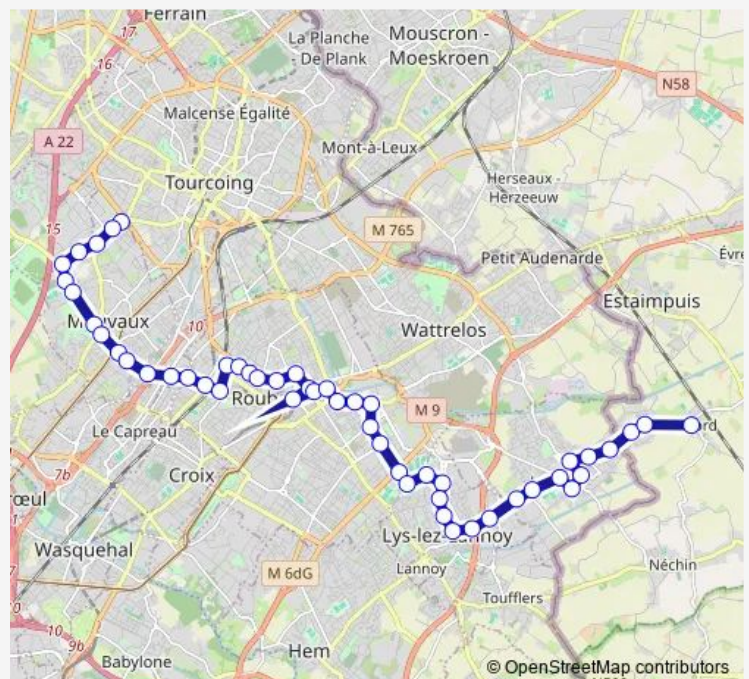

### Route schedule

Coeur De Ville — Einstein

Monday 12:18-18:10

Tuesday 12:18-18:10

Wednesday 12:18-18:10

Thursday 12:18-18:10

Friday 12:18-18:10

Saturday —

### Route info

Direction: Coeur De Ville

Stops: 51

Trip Duration: 0 hour 54 min

33 — Leers Eglise <> Tourcoing Einstein

Rue D'Orchies

Moliere

Franklin