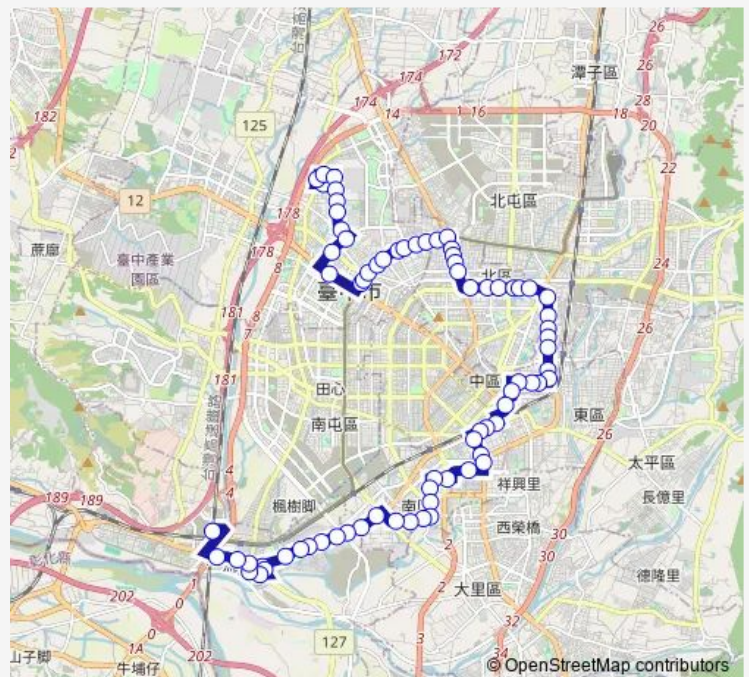

Tc_文心青海路口

Tc_文心西屯路口

Tc_捷運文心櫻花站(文心路)

Tc_文心甘肅路口

Tc_捷運文華高中站(文心路)

Tc_文心河南路口

Tc_重慶國小

Tc_臺灣日報

Saturday 05:45-23:00

Sunday 05:45-23:00

Route info

Direction: Tc_文修停車場

Stops: 75

Trip Duration: 1 hour 31 min

33 — 33_文修停車場_高鐵臺中站

Tc_捷運文心中清站(文心路)

Tc_捷運文心中清站(中清路)

Tc_天津路商圈

Tc_曉明女中(中清路)

Tc_中清漢口路口

Tc_大道公廟(進化北路)

Tc_衛道新世界

Tc_進化北永興街口

Tc_頂厝里

Tc_稅務新村

Tc_北屯市場

Tc_進化天祥街口

Tc_進化國瑞街口

Tc_進化興進路口

Tc_進化力行路口

Tc_合作市場

Tc_進德國小