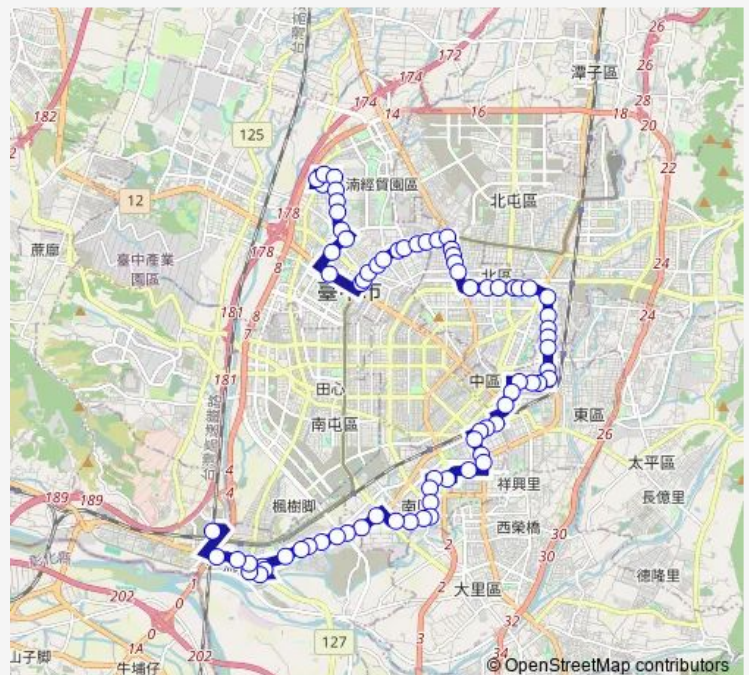

Tc\_文心青海路口

Tc\_文心西屯路口

Tc\_捷運文心櫻花站(文心路)

Tc\_文心甘肅路口

Tc\_捷運文華高中站(文心路)

Tc\_文心河南路口

Tc\_重慶國小

Tc\_臺灣日報

Tc\_文心陝西路口

### Route schedule

Tc\_文修停車場 — Tc\_高鐵臺中站(第18月台)

Monday 05:45-23:00

Tuesday 05:45-23:00

Wednesday 05:45-23:00

Thursday 05:45-23:00

Friday 05:45-23:00

Saturday 05:45-23:00

### Route info

Direction: Tc\_文修停車場

Stops: 75

Trip Duration: 1 hour 31 min

33 — 33\_文修停車場\_高鐵臺中站

Tc\_捷運文心中清站(文心路)

Tc\_捷運文心中清站(中清路)

Tc\_天津路商圈