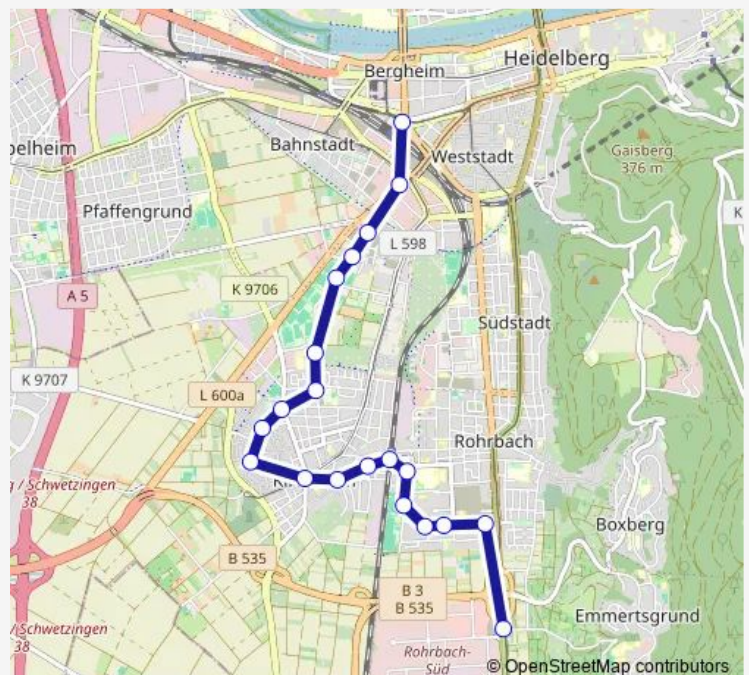

Bus 33 HD Emmertsgrund - Rohrbach Süd - Hasenleiser - Kirchheim West - Czernyring - HD Hbf - Bismarckplatz - Altstadt - Ziegelhausen Köpfel

[Go to website](#)

Direction

HD Hauptbahnhof — Rohrbach Süd

20 stops

[Open route schedule](#)

HD Hauptbahnhof

Montpellierbrücke

Mary-Somerville-Platz (hip)

Innovation Park (hip)

Harbigweg

Gregor-Mendel-Realschule

Königsberger Straße

Pleikartsförster Straße

Mathilde-Vogt-Haus

Alfred-Jost-Straße

Kirchheim Rathaus

Obere Seegasse

Hagellachstraße

S-Bahnhof Kirchheim/Rohrbach

Erlenweg

Rastatter Straße West

HD Rastatter Straße

Kolbenzeil

HD Freiburger Straße

Rohrbach Süd

Route schedule

HD Hauptbahnhof — Rohrbach Süd

Monday

—

Tuesday

—

Wednesday

—

Thursday

—

Friday

—

Saturday

—

Sunday

05:59-06:29

Route info

Direction: HD Hauptbahnhof

Stops: 20

Trip Duration: 0 hour 29 min