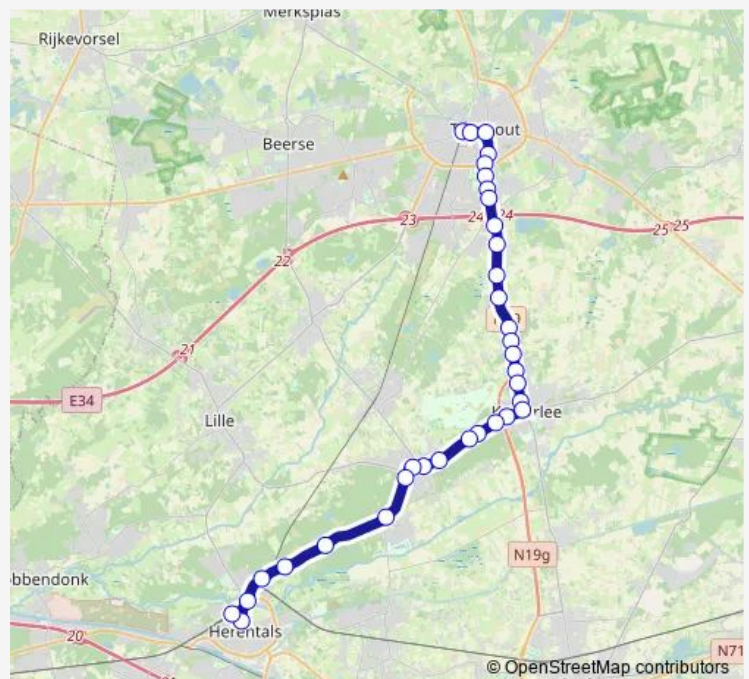

Kasterlee Dorp

Kasterlee Kempenstraat

Kasterlee Ossengoor

Route schedule

Turnhout Station perron 1 — Herentals Station perron 2

Monday 05:50-21:15

Tuesday 05:50-21:15

Wednesday 07:09-21:07

Thursday 05:50-21:15

Friday 05:50-21:15

Saturday 19:06-21:07

Sunday 07:09-21:07

Route info

Direction: Turnhout Station perron 1

Stops: 34

Trip Duration: 0 hour 35 min

33 — Turnhout - Kasterlee - Herentals

Kasterlee Hoge Mouw

Kasterlee Koningsbos

Lichtaart Hoogstraat

Lichtaart Kerk

Lichtaart Gemeentestraat

Lichtaart Kattenhagenstraat

Lichtaart Olensteenweg

Lichtaart Snepkenshof

Herentals Schoutenlaan

Herentals Kerkhof

Herentals AZ Sint-Elisabeth

Herentals Belgiëlaan

Herentals Station perron 2

Direction

Turnhout Station perron 1 — Herentals Station afstaphalte