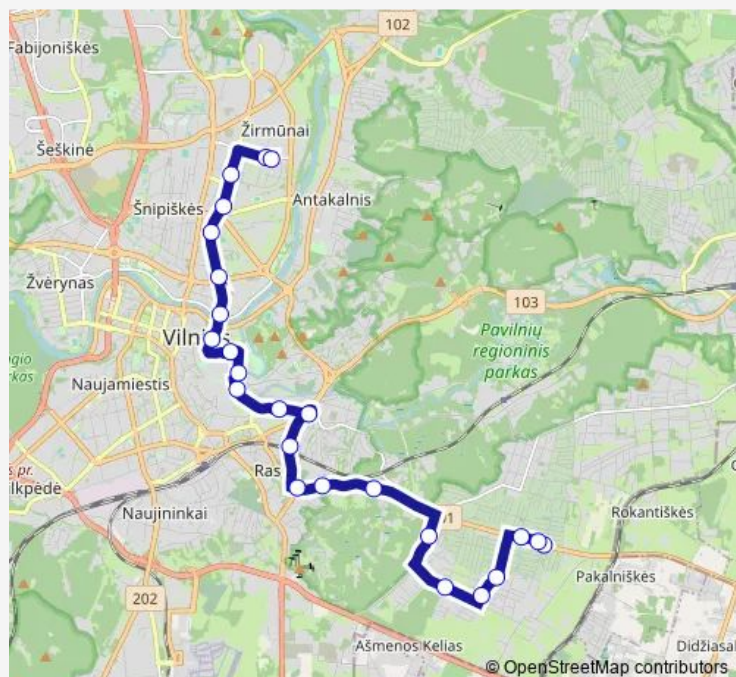

### Direction

Autobusų parkas — Povilo Lukšio st.

6 stops

[Open route schedule](#)

Autobusų parkas

Žirmūnų seniūnija

Kareivių st.

Žirmūnai

Šiaurės miestelis

Povilo Lukšio st.

### Route schedule

Autobusų parkas — Povilo Lukšio st.

Monday 04:45-06:30

Tuesday 04:45-06:30

Wednesday 04:45-06:30

Thursday 04:45-06:30

Friday 04:45-06:30

Saturday —

### Route info

Direction: Autobusų parkas

Stops: 6

Trip Duration: 0 hour 6 min

33 — Šiaurės miestelis–Rinktinės–Sukilėlių g.–Guriai

BusMaps