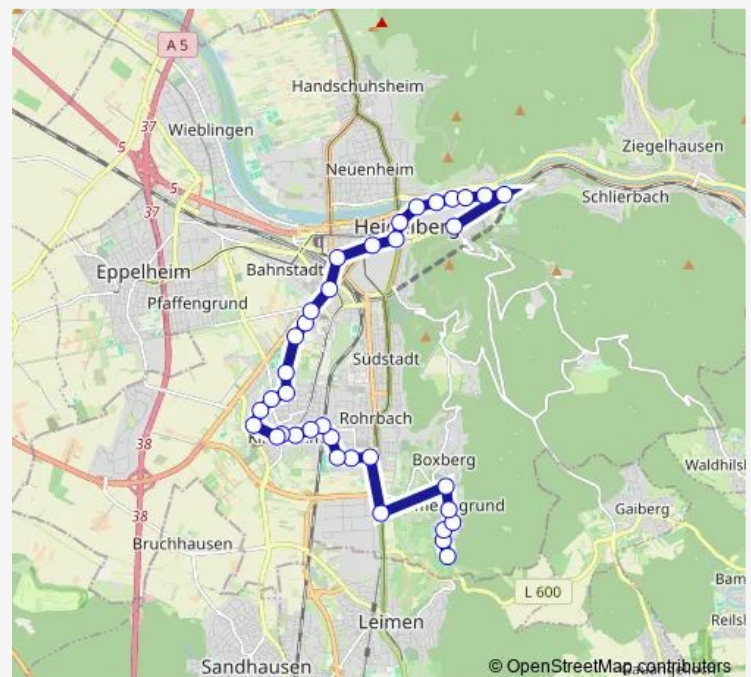

### Direction

Emmertsgrund — Peterskirche

36 stops

[Open route schedule](#)

Emmertsgrund

Jaspersstraße

Augustinum

Forum

### Route schedule

Emmertsgrund — Peterskirche

Monday	06:02-15:02
Tuesday	—
Wednesday	—
Thursday	—
Friday	—
Saturday	—
Sunday	—

### Route info

Direction: Emmertsgrund

Stops: 36

Trip Duration: 0 hour 54 min

Gregor-Mendel-Realschule

Harbigweg

Innovation Park (hip)

Mary-Somerville-Platz (hip)

Montpellierbrücke

HD Hauptbahnhof

Stadtbücherei

Seegarten

Bismarckplatz

St. Vincentius-Krankenhaus

Stadthalle

Marstallstraße