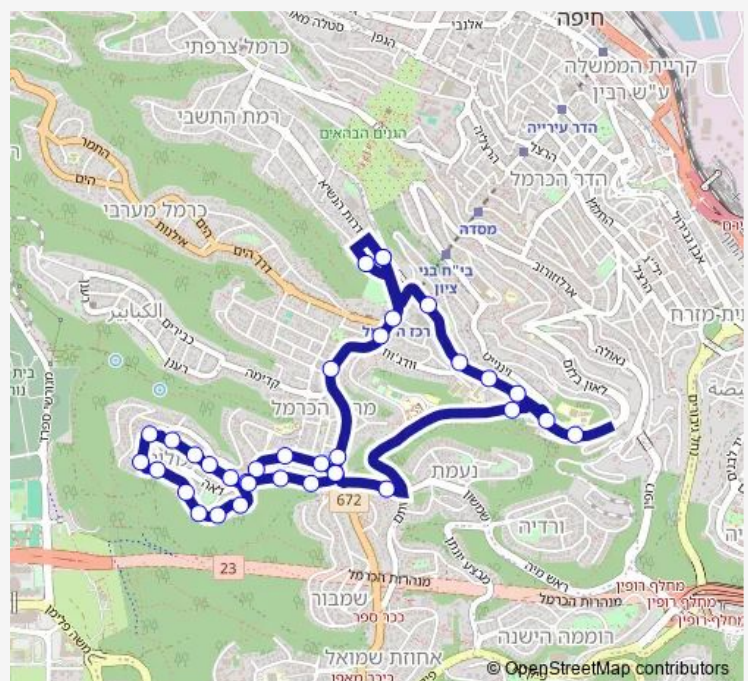

רות

רות/ברוך

רות/רחל

Route schedule

הנשיא/מרכז פנורמה — הנשיא/מרכז פנורמה

Monday	07:15
Tuesday	07:15
Wednesday	07:15
Thursday	07:15
Friday	07:20
Saturday	—
Sunday	07:15

Route info

Direction: הנשיא/מרכז פנורמה

Stops: 34

Trip Duration: 0 hour 26 min

33 — הנשיא/מרכז פנורמה-חיפה <-> הנשיא/מרכז פנורמה-חיפה-33

רחל/רות

רחל/יהודה

רחל/מוריה

מוריה/גן הרופא

שמשון/יותם