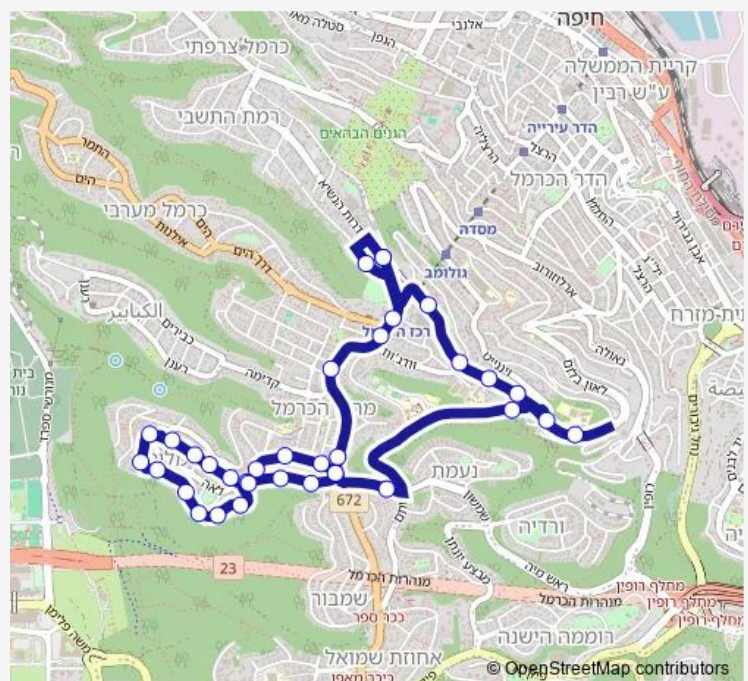

רות

רות/ברוך

רות/רחל

Route schedule

הנשיא/מרכז פנורמה — הנשיא/מרכז פנורמה

Monday	07:15
Tuesday	07:15
Wednesday	07:15
Thursday	07:15
Friday	07:20
Saturday	—
Sunday	07:15

Route info

Direction: הנשיא/מרכז פנורמה

Stops: 34

Trip Duration: 0 hour 26 min

33 — הנשיא/מרכז פנורמה-חיפה <-> הנשיא/מרכז פנורמה-חיפה-33

רחל/רות

רחל/יהודה

רחל/מוריה

מוריה/גן הרופא

שמשון/יותם