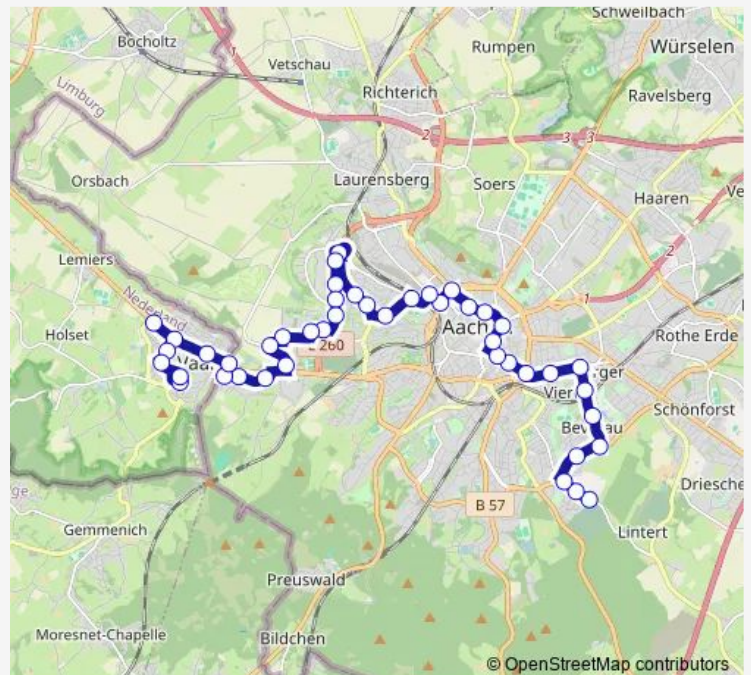

### Direction

Aachen, Fuchserde (Waldfriedhof Nord) — Vaals, Flats

44 stops

[Open route schedule](#)

- Aachen, Fuchserde (Waldfriedhof Nord)
- Aachen, Löwenstein-Kaserne
- Aachen, Buschhausen (Kornelimünsterweg)
- Aachen, Vogelsang
- Aachen, Beverau
- Aachen, Zwanzigmorgen
- Aachen, Frankenberg
- Aachen, Viktoriaallee
- Aachen, Schlossstraße
- Aachen, Normaluhr
- Aachen, Wallstraße
- Aachen, Theater
- Aachen, Elisenbrunnen
- Aachen, Bushof
- Aachen, Minoritenstraße
- Aachen, Driescher Gässchen (Rwth Aachen)
- Aachen, Ponttor
- Aachen, Audimax
- Aachen, Westbahnhof (Bus)
- Aachen, Mies-van-der-Rohe-Straße

### Route schedule

Aachen, Fuchserde (Waldfriedhof Nord) — Vaals, Flats

Monday	04:37-00:40 <sup>+1</sup>
Tuesday	04:37-00:40 <sup>+1</sup>
Wednesday	04:37-00:40 <sup>+1</sup>
Thursday	04:37-00:40 <sup>+1</sup>
Friday	04:37-00:40 <sup>+1</sup>
Saturday	05:30-00:40 <sup>+1</sup>
Sunday	05:30-00:40 <sup>+1</sup>

### Route info

Direction: Aachen, Fuchserde (Waldfriedhof Nord)

Stops: 44

Trip Duration: 1 hour 1 min

33 — Fuchserde - Beverau - Aachen Bushof - Westbahnhof - Hörn - Campus Melaten - Uniklinik - ...

Aachen, Hainbuchenstraße

Aachen, Halifaxstraße

Aachen, Auf der Hörn

Aachen, Hörn Brücke

Aachen, Forckenbeckstraße

Aachen, Campus Melaten (Physikzentrum)

Aachen, Otto-Blumenthal-Straße

Aachen, Wendlingweg

Aachen, Worringer Weg