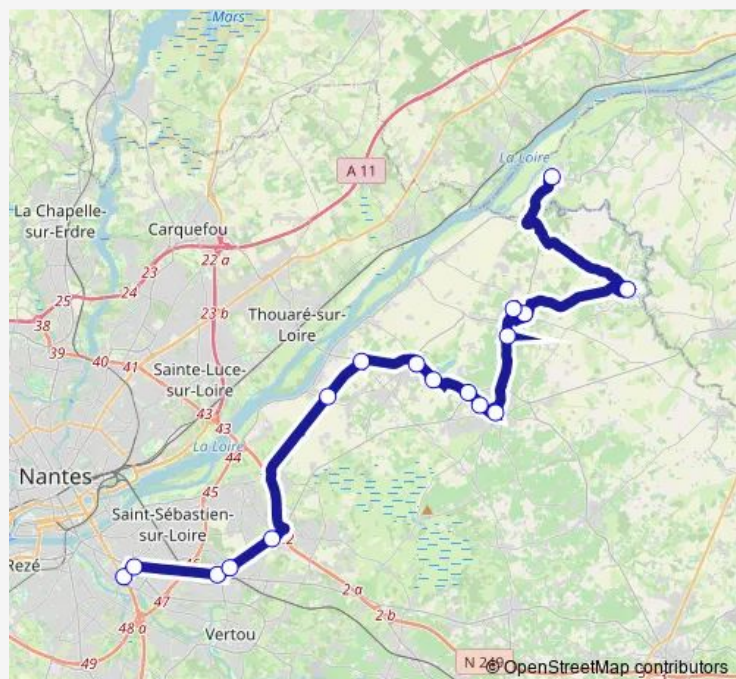

Gare SnCF

Chalonges

La Herdrie

Rond-Point des Places

Prés Chauveau

Église

Port Égaud

Cour du Chêne

Gendarmerie

Église

Sensive

La Chapelaine

Mairie

Église Barbechat

Mairie

Route schedule

Route info

Direction: Bourdonnières

Stops: 17

Trip Duration: 1 hour 6 min

Direction

Les Mauges — Bourdonnières

16 stops

[Open route schedule](#)

Saturday —

Sunday —

Route info

Direction: Bourdonnières

Stops: 16

Trip Duration: 0 hour 55 min

Direction

Mairie — Bourdonnières