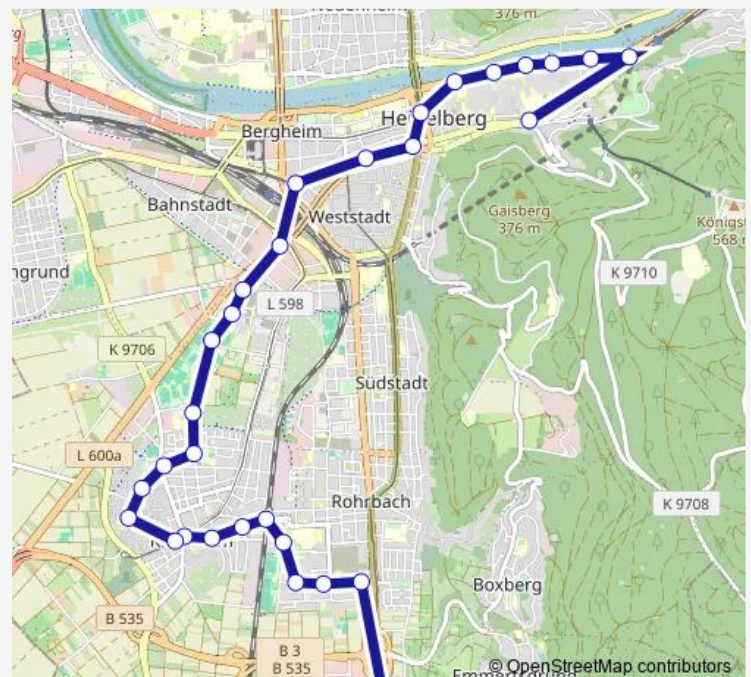

Pleikartsförster Straße

Königsberger Straße

Gregor-Mendel-Realschule

Harbigweg

Innovation Park (hip)

Mary-Somerville-Platz (hip)

Montpellierbrücke

HD Hauptbahnhof

### Route schedule

Rohrbach Süd — Peterskirche

Monday 04:50-05:50

Tuesday —

Wednesday —

Thursday —

Friday —

Saturday —

### Route info

Direction: Rohrbach Süd

Stops: 30

Trip Duration: 0 hour 46 min

Stadtbücherei

Seergarten

Bismarckplatz

St. Vincentius-Krankenhaus