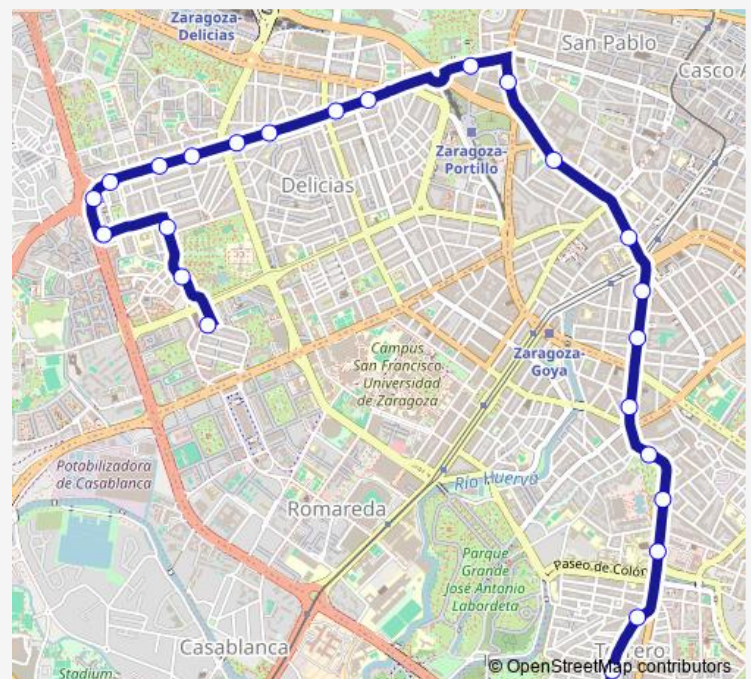

### Route schedule

Madre Teresa De Calcuta N.º 3 — Villa De Ansó / Antigua Prisión

Monday 05:02-01:20<sup>+1</sup>

Tuesday 05:02-01:20<sup>+1</sup>

Wednesday 05:02-01:32<sup>+1</sup>

Thursday 05:02-01:32<sup>+1</sup>

### Route info

Direction: Madre Teresa De Calcuta N.º 3

Stops: 25

Trip Duration: 0 hour 37 min

33 — Pinares de Venecia - Delicias

P. De Cuéllar N.º 20 / Iglesia

Plaza De Las Canteras

Fray Julián Garcés N.º 52

## Direction

Villa De Ansó / Antigua Prisión — Madre Teresa De Calcuta N.º 3

25 stops

[Open route schedule](#)

Villa De Ansó / Antigua Prisión

Av. De América N.º 69

Av. De América N.º 27

P. De Cuéllar / San Fernando