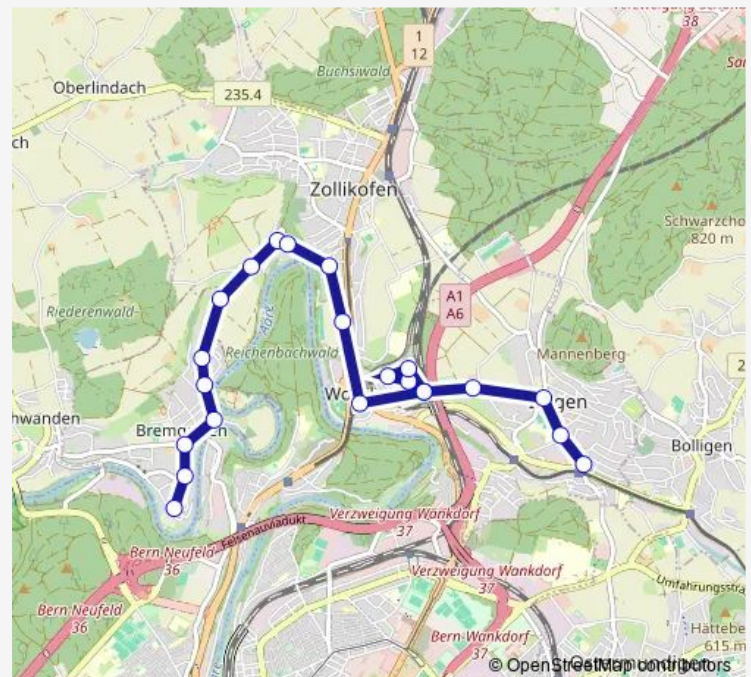

Worblaufen, Bahnhof

Worblaufen, Fischrainweg

Worblaufen, Altikofen Süd

Worblaufen, Altikofen West

Worblaufen, Altikofen Nord

Worblaufen, Fischrainweg

Worblaufen, Babimoosweg

Ittigen, Aespliz

Saturday —

Sunday —

Route info

Direction: Bremgarten BE, Seftau

Stops: 22

Trip Duration: 0 hour 26 min

33 — B 33

Direction

Bremgarten BE, Seftau — Ittigen, Talgut-Zentrum

22 stops

[Open route schedule](#)

Bremgarten BE, Seftau

Bremgarten BE, Chutze

Bremgarten BE, Kalchacker

Bremgarten BE, Schloss

Bremgarten BE, Friedhagweg