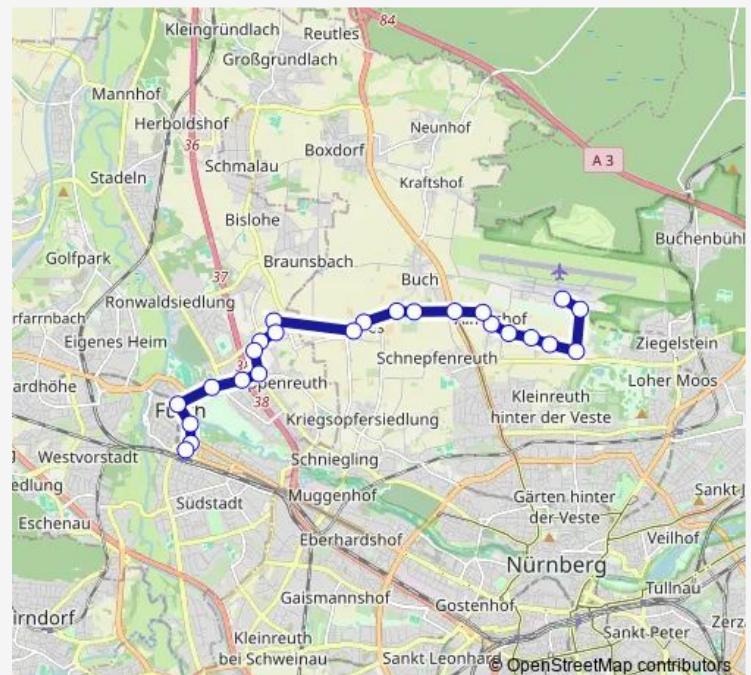

Bus 33

[Go to website](#)

Direction

Nürnberg Flughafen — Fürth (Bay) Hbf

24 stops

[Open route schedule](#)

- Nürnberg Flughafen
- Nürnberg Cargo-Zentrum
- Nürnberg Flughafenstr.
- Nürnberg Am Bäumling
- Nürnberg Lohe
- Nürnberg Almoshof Schule
- Nürnberg Almoshof
- Nürnberg Johann-Sperl-Str.
- Nürnberg Am Wegfeld
- Nürnberg Wehrenreuthweg
- Nürnberg Seeweg
- Nürnberg Höfles Ost
- Nürnberg Höfles West
- Ronhof Jenaer Str.
- Poppenreuth Erfurter Ring
- Ronhof Steingartenweg
- Fürth Dieselstr.
- Poppenr. Hans-Vogel-Str.
- Poppenreuther Brücke
- Fürth Poppenreuther Str.
- Fürth Rathaus

Route schedule

Nürnberg Flughafen — Fürth (Bay) Hbf

Monday	05:11-00:26 ⁺¹
Tuesday	05:11-00:26 ⁺¹
Wednesday	05:11-00:26 ⁺¹
Thursday	05:11-00:26 ⁺¹
Friday	05:11-00:26 ⁺¹
Saturday	05:46-00:26 ⁺¹
Sunday	05:46-00:26 ⁺¹

Route info

Direction: Nürnberg Flughafen

Stops: 24

Trip Duration: 0 hour 34 min

Fürth Stadttheater

Fürth Fürther Freiheit

Fürth (Bay) Hbf

Direction

Fürth (Bay) Hbf — Nürnberg Flughafen

24 stops

[Open route schedule](#)

Fürth (Bay) Hbf

Fürth Fürther Freiheit

Fürth Stadttheater

Fürth Rathaus

Fürth Poppenreuther Str.