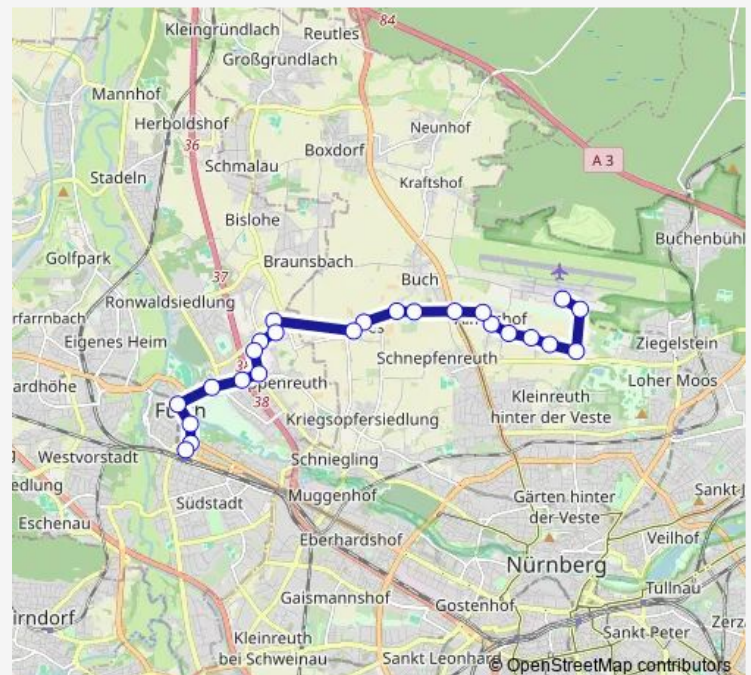

Bus 33

[Go to website](#)

Direction

Nürnberg Flughafen — Fürth (Bay) Hbf

24 stops

[Open route schedule](#)

- Nürnberg Flughafen
- Nürnberg Cargo-Zentrum
- Nürnberg Flughafenstr.
- Nürnberg Am Bäumling
- Nürnberg Lohe
- Nürnberg Almoshof Schule
- Nürnberg Almoshof
- Nürnberg Johann-Sperl-Str.
- Nürnberg Am Wegfeld
- Nürnberg Wehrenreuthweg
- Nürnberg Seeweg
- Nürnberg Höfles Ost
- Nürnberg Höfles West
- Ronhof Jenaer Str.
- Poppenreuth Erfurter Ring
- Ronhof Steingartenweg
- Fürth Dieselstr.
- Poppenr. Hans-Vogel-Str.
- Poppenreuther Brücke
- Fürth Poppenreuther Str.
- Fürth Rathaus

Route schedule

Nürnberg Flughafen — Fürth (Bay) Hbf

Monday	05:11-00:26 ⁺¹
Tuesday	05:11-00:26 ⁺¹
Wednesday	05:11-00:26 ⁺¹
Thursday	05:11-00:26 ⁺¹
Friday	05:11-00:26 ⁺¹
Saturday	05:46-00:26 ⁺¹
Sunday	05:46-00:26 ⁺¹

Route info

Direction: Nürnberg Flughafen

Stops: 24

Trip Duration: 0 hour 34 min

Fürth Stadttheater

Fürth Fürther Freiheit

Fürth (Bay) Hbf

Direction

Fürth (Bay) Hbf — Nürnberg Flughafen

24 stops

[Open route schedule](#)

Fürth (Bay) Hbf

Fürth Fürther Freiheit

Fürth Stadttheater

Fürth Rathaus

Fürth Poppenreuther Str.