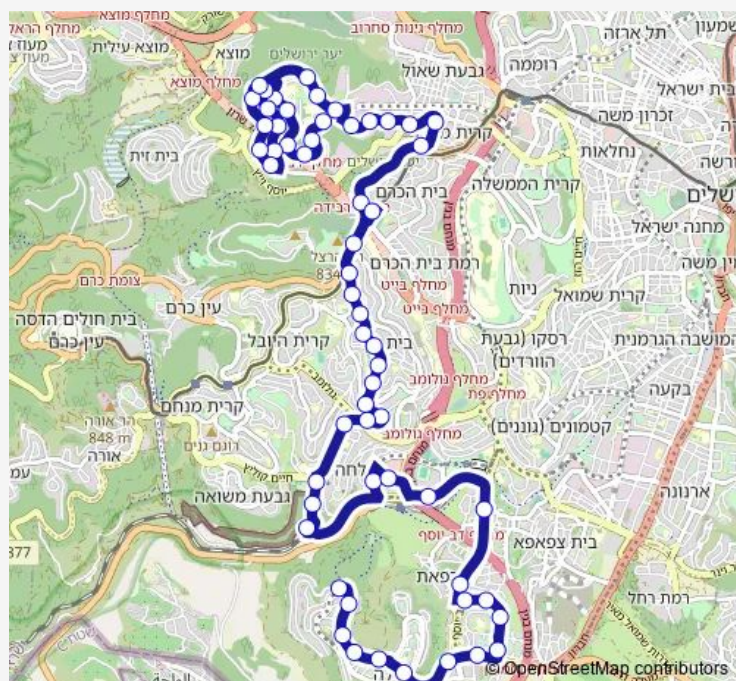

גן החיות התנ"כי

בית הלוחם/אהרון שולוב

קוליץ/שולוב

Route schedule

מסוף גילה/המרגלית — מסוף הר נוף/כנפי נשרים

Monday	09:15-19:55
Tuesday	09:15-19:55
Wednesday	09:15-19:55
Thursday	09:15-19:55
Friday	09:10-14:30
Saturday	—
Sunday	09:15-19:55

Route info

Direction: מסוף גילה/המרגלית

Stops: 61

Trip Duration: 0 hour 58 min

קוליץ/גולומב

משה שרת/גולומב

משה שרת/פנחס רוזן

זילברג/קדיש לוז