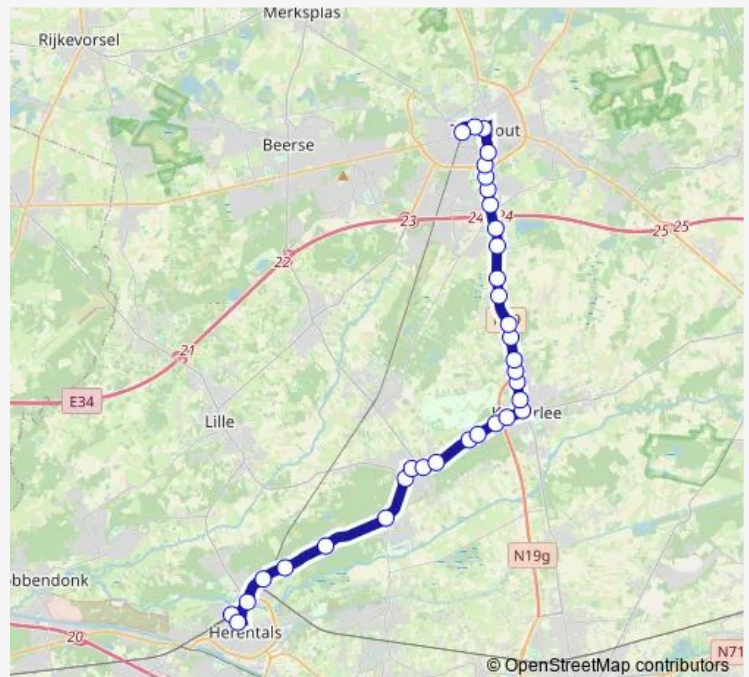

Kasterlee Mertenshof

Kasterlee Eikenlaan

Kasterlee Zandhoef

Route schedule

Herentals Station perron 2 — Turnhout Station perron 1

Monday —

Tuesday —

Wednesday —

Thursday —

Friday —

Saturday 07:15-13:15

Sunday —

Route info

Direction: Herentals Station perron 2

Stops: 37

Trip Duration: 0 hour 41 min

33 — Herentals - Kasterlee - Turnhout

Kasterlee Klein Rees

Kasterlee De Borcht

Turnhout Mastheidestraat

Turnhout Zevendonk

Turnhout Tielendijk

Turnhout Oprit brug E34

Turnhout Ceka