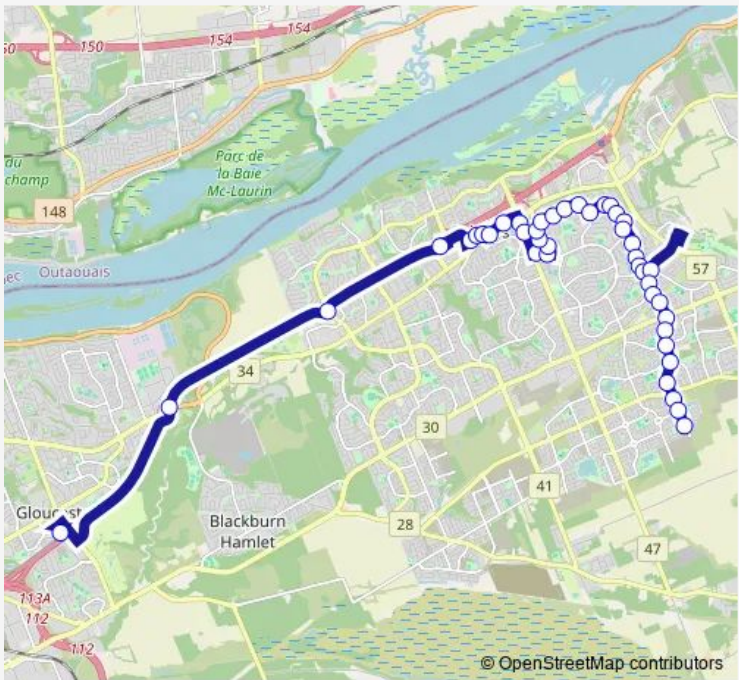

Direction
 Portobello / Summer Sky — Blair C
 44 stops
[Open route schedule](#)

- Portobello / Summer Sky
- Portobello / Summer Days
- Portobello / Brian Coburn
- Portobello / Martello
- Portobello / Nantes
- Portobello / Scala
- Portobello / Charest
- Portobello / Markwick
- Portobello / Innes
- Portobello / Nesting
- Portobello / Gardenway
- Portobello / Gardenway
- Portobello / AD. 1830
- Valin / Portobello
- Varenes / Valin
- Varenes / Rumford
- Varenes / Como
- Varenes / Tempo
- Watters / Varenes
- Montcrest / Watters
- Montcrest / Cookshire

Route schedule
 Portobello / Summer Sky — Blair C

Monday	09:20-21:05
Tuesday	09:20-21:05
Wednesday	09:20-21:05
Thursday	09:20-21:05
Friday	09:20-21:05
Saturday	—
Sunday	—

Route info
 Direction: Portobello / Summer Sky
 Stops: 44
 Trip Duration: 0 hour 34 min

Centrum / AD. 245

Centrum / Place D'Orléans

Place D'Orléans 2c

Place D'Orléans - Park & Ride 4a

Jeanne D'ARC 2a

R.R. 174 / Montréal (B)

Blair C

Direction