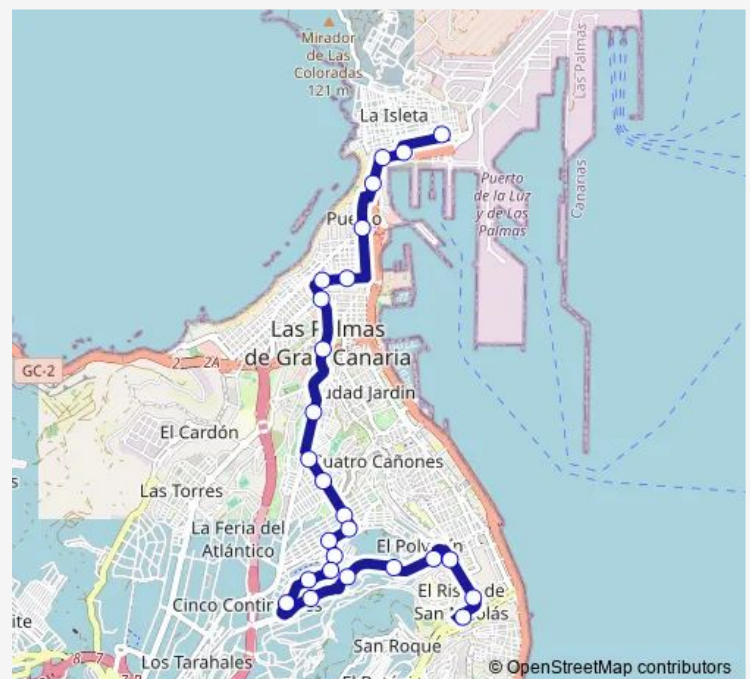

Zaragoza, 26

Obispo Romo, frente 27

Av. Escaleritas, 51

Av. Escaleritas (Cáritas)

Av. Escaleritas (club La Cornisa)

Route schedule

Guiniguada — Manuel Becerra (Puerto)

Monday 00:00-23:15

Tuesday 00:00-23:15

Wednesday 00:00-23:15

Thursday 00:00-23:15

Friday 00:00-23:15

Saturday 00:55-23:55

Sunday 00:30-23:35

Route info

Direction: Guiniguada

Stops: 30

Trip Duration: 0 hour 49 min

33 — Guiniguada - Puerto (por Ciudad Alta)

BusMaps

Pº de Chil (Estadio Insular)

Concepción Arenal (pl. de España)

Base Naval

Intercambiador Santa Catalina

Wednesday 00:00-23:15

Thursday 00:00-23:15

Friday 00:00-23:15

Saturday 00:05-23:05

Sunday 00:30-23:30

Route info

Direction: Manuel Becerra (Puerto)

Stops: 26