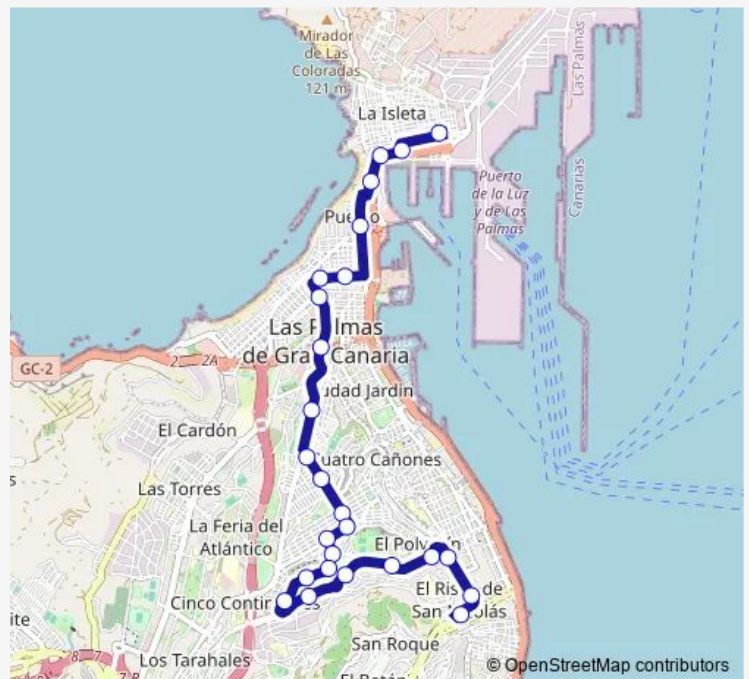

Farmacéutico Pedro Rivero, 1

Ctra. del Norte (IES Cruz de Piedra)

Calzada Lateral del Norte (C.S. Miller Bajo)

Route schedule

Manuel Becerra (Puerto) — Guiniguada

Monday	00:00-23:15
Tuesday	00:00-23:15
Wednesday	00:00-23:15
Thursday	00:00-23:15
Friday	00:00-23:15
Saturday	00:05-23:05
Sunday	00:30-23:30

Route info

Direction: Manuel Becerra (Puerto)

Stops: 26

Trip Duration: 0 hour 55 min

33 — Guiniguada - Puerto (por Ciudad Alta)

Calzada Lateral del Norte (Divina Pastora)

Ignacio Pérez Galdós (Castillo de Mata)

Primer de Mayo, 35

Primer de Mayo, 1

Guiniguada

Direction

Guiniguada — Manuel Becerra (Puerto)

30 stops

[Open route schedule](#)

Guiniguada

Friday 00:00-23:15

Saturday 00:55-23:55

Sunday 00:30-23:35

Route info

Direction: Guiniguada

Stops: 30

Trip Duration: 0 hour 54 min

Eduardo Benot, frente 5