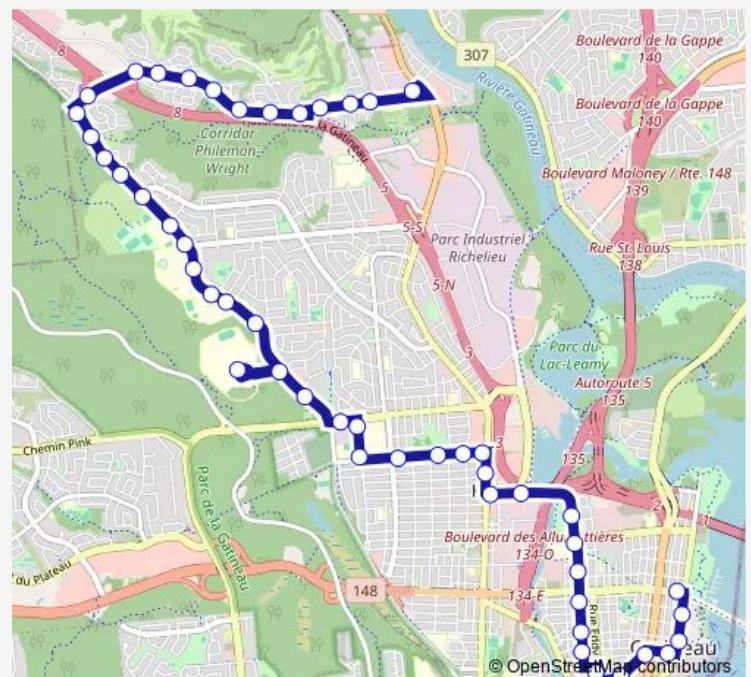

Kent / Sparks

Wellington/Lyon

du Portage/Aubry

du Portage/Laval

Eddy/Wellington

Eddy/Frontenac

Eddy/Papineau

des Allumettières/Saint-Rédempteur

Saint-Rédempteur/Saint-Étienne

Saint-Rédempteur/Sacré-Cœur

Saint-Rédempteur/Adélarde-Beauchamp

Route schedule

des Allumettières/Laurier — Freeman/St-Joseph - temps d'attente

Monday	05:58-00:03 ⁺¹
Tuesday	05:58-23:51
Wednesday	05:58-23:51
Thursday	05:58-23:51
Friday	05:58-23:51
Saturday	06:34-00:03 ⁺¹
Sunday	08:04-00:03 ⁺¹

Route info

Direction: des Allumettières/Laurier

Stops: 54

Trip Duration: 1 hour 5 min

33 — Freeman/G-ROY/Ottawa

Montclair/Ducharme

Saint-Joseph/Sainte-Marie

Gamelin/Saint-Joseph

Sunday 07:59-00:01⁺¹

Route info

Direction: Terminus Freeman

Stops: 49

Trip Duration: 0 hour 45 min

de la Cité-DES-Jeunes/Bédard

Saint-Raymond/Lionel-Émond

Lionel-Émond/Saint-Raymond