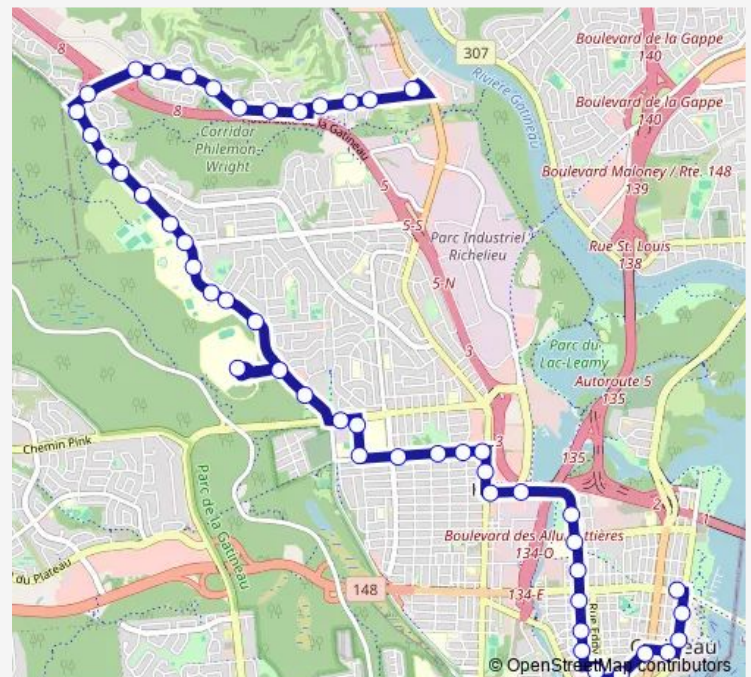

### Route schedule

Terminus Freeman — Allumettières/Laurier

Monday	05:48-00:05 <sup>+1</sup>
Tuesday	05:48-00:05 <sup>+1</sup>
Wednesday	05:48-00:05 <sup>+1</sup>
Thursday	05:48-00:05 <sup>+1</sup>
Friday	05:48-00:05 <sup>+1</sup>
Saturday	07:00-00:01 <sup>+1</sup>
Sunday	07:59-00:01 <sup>+1</sup>

### Route info

Direction: Terminus Freeman

Stops: 49

Trip Duration: 0 hour 45 min

■ 33 — Freeman/G-ROY/Ottawa

BusMaps

de la Cité-DES-Jeunes/Perras

de la Cité-DES-Jeunes/des Églantiers

Centre Asticou

de la Cité-DES-Jeunes/Bédard

de la Cité-DES-Jeunes/Bédard

Saint-Raymond/Lionel-Émond

Lionel-Émond/Saint-Raymond

Lionel-Émond/Gamelin

Gamelin/Moussette

Gamelin/Richelieu

## Route info

Direction: des Allumettières/Laurier

Stops: 54

Trip Duration: 1 hour 5 min

Gamelin/Joffre

Gamelin/Richelieu

Gamelin/Moussette

Lionel-Émond/Gamelin