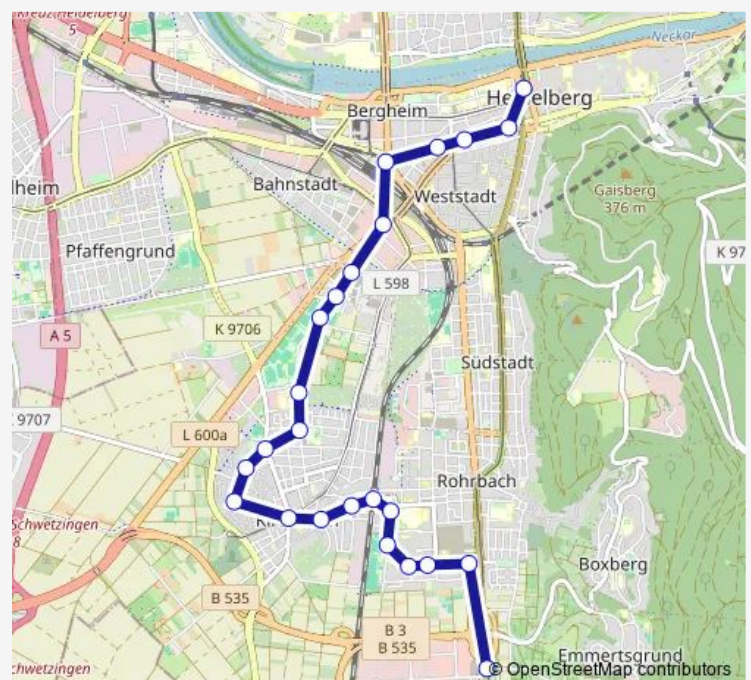

Harbigweg

Innovation Park (hip)

Mary-Somerville-Platz (hip)

Montpellierbrücke

HD Hauptbahnhof

Route schedule

Rohrbach Süd — Bismarckplatz

Monday

—

Saturday

—

Sunday

19:13-22:43

Route info

Direction: Rohrbach Süd

Stops: 23

Trip Duration: 0 hour 32 min

Stadtbücherei

Seegarten

Bismarckplatz

Direction

Rohrbach Süd — Bismarckplatz

23 stops

[Open route schedule](#)

—

Friday

—

Saturday

—

Sunday

06:49-21:29

Route info