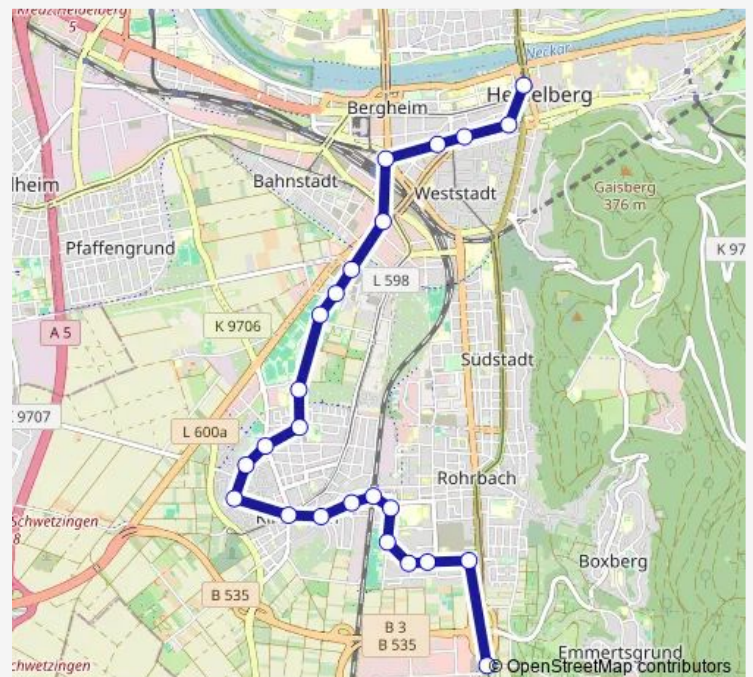

Bus 33 HD Emmertsgrund - Rohrbach Süd - Hasenleiser - Kirchheim West - Czernyring - HD Hbf - Bismarckplatz - Altstadt - Ziegelhausen Köpfel

[Go to website](#)

Direction

Rohrbach Süd — Bismarckplatz

23 stops

Route schedule

Rohrbach Süd — Bismarckplatz

Monday	—
Tuesday	—
Wednesday	—
Thursday	—
Friday	—
Saturday	—
Sunday	19:13-22:43

Route info

Direction: Rohrbach Süd

Stops: 23

Trip Duration: 0 hour 32 min

Stadtbücherei

Seegarten

Bismarckplatz

Direction

Rohrbach Süd — Bismarckplatz

23 stops

[Open route schedule](#)

Rohrbach Süd

HD Freiburger Straße

—

Saturday

—

Sunday

06:49-21:29

Route info

Direction: Bismarckplatz

Stops: 24