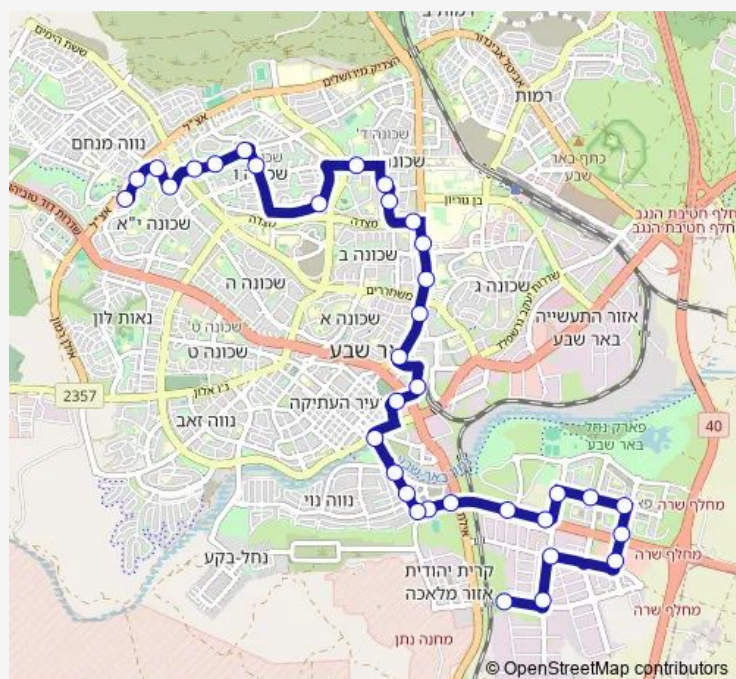

קניון הנגב/יצחק בן צבי

ת.מרכזית/עירוניים לדרום

שוק עירוני/בית אשל

Route schedule

מסוף י'א — חניון רכב כבד/הבוניים

Monday	05:30-23:00
Tuesday	05:30-23:00
Wednesday	05:30-23:00
Thursday	05:30-23:00
Friday	05:30-14:40
Saturday	18:30-22:30
Sunday	05:30-23:00

Route info

Direction: מסוף י'א

Stops: 37

Trip Duration: 0 hour 41 min

33 — חניון רכב כבד/הבוניים-באר שבע->דיקלה/מסוף י'א - באר שבע-20

מרכז מבקרים באר אברהם/הע'ל

הע'ל/חבצלת הנגב

הע'ל/רותם