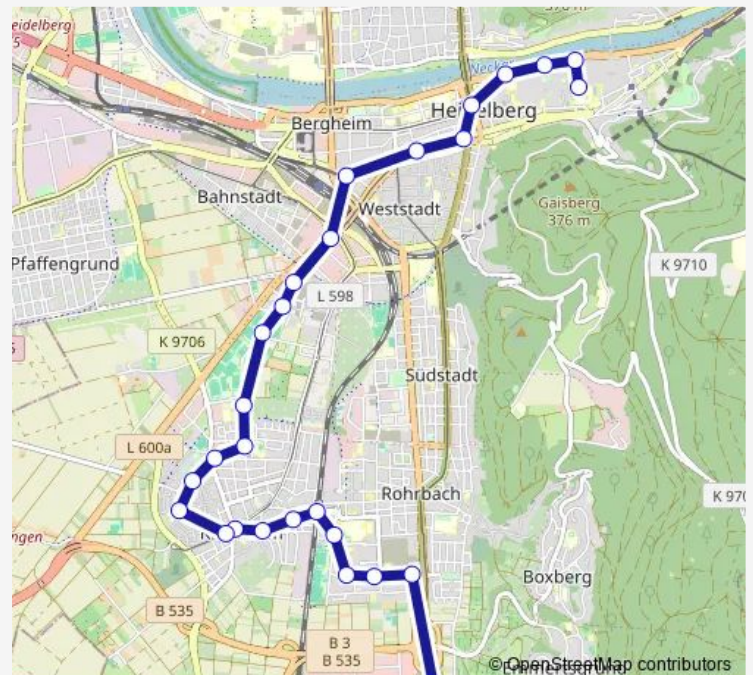

Tuesday 04:50-05:50

Wednesday 04:50-05:50

Thursday 04:50-05:50

Friday 04:50-05:50

Saturday —

Sunday 11:43-18:43

Route info

Direction: Rohrbach Süd

Stops: 27

Trip Duration: 0 hour 43 min

Stadtbücherei

Seergarten

Bismarckplatz

St. Vincentius-Krankenhaus

Stadthalle

Marstallstraße

Universitätsplatz

Direction

Universitätsplatz — Rohrbach Süd

27 stops

[Open route schedule](#)

Universitätsplatz

Peterskirche

Friedrich-Ebert-Platz

Friday

—

Saturday

—

Sunday

12:12-19:42

Route info

Direction: Universitätsplatz