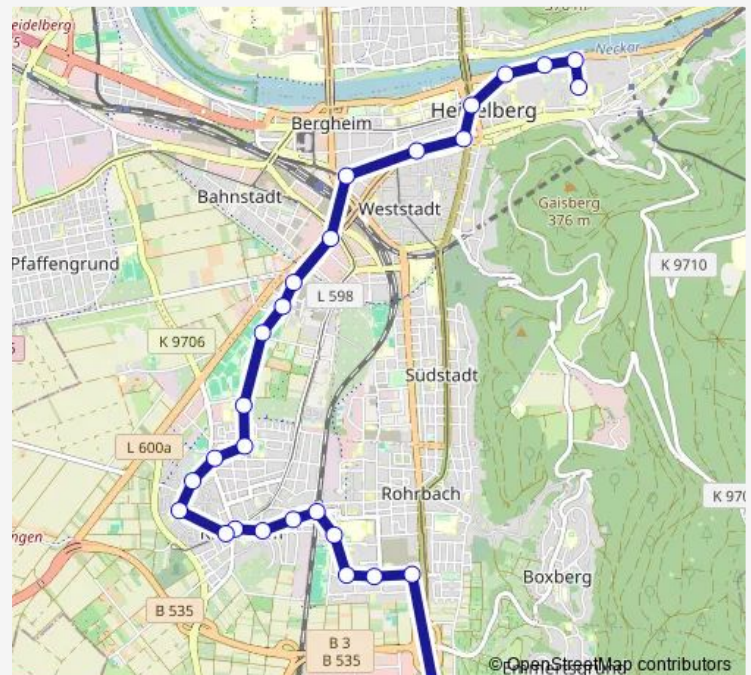

Pleikartsförster Straße

Königsberger Straße

Gregor-Mendel-Realschule

Harbigweg

Innovation Park (hip)

Mary-Somerville-Platz (hip)

Montpellierbrücke

HD Hauptbahnhof

### Route schedule

Rohrbach Süd — Universitätsplatz

Monday 04:50-05:50

Tuesday 04:50-05:50

Wednesday 04:50-05:50

Thursday 04:50-05:50

Friday 04:50-05:50

Saturday —

### Route info

Direction: Rohrbach Süd

Stops: 27

Trip Duration: 0 hour 43 min

Stadtbücherei

Seergarten

Bismarckplatz

St. Vincentius-Krankenhaus

## Route schedule

Universitätsplatz — Rohrbach Süd

Monday

—

Tuesday

—

Wednesday

—