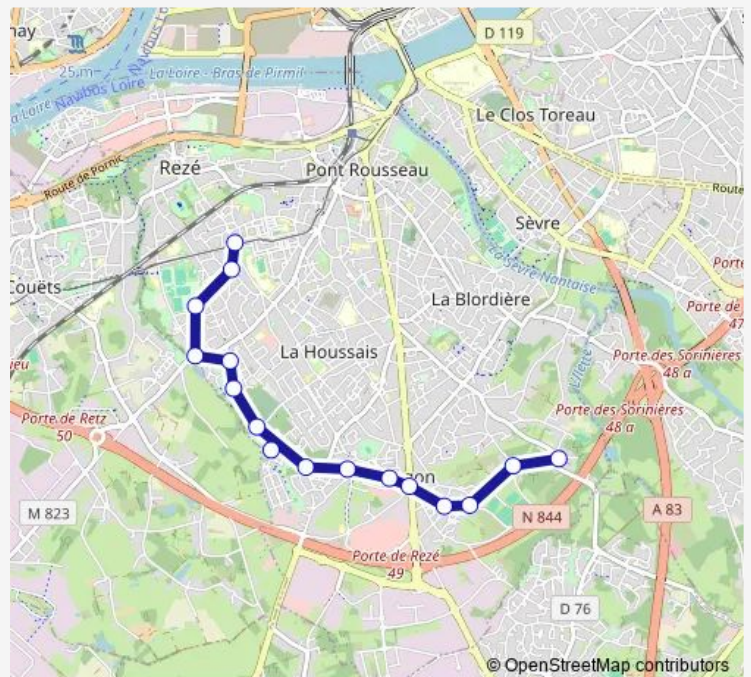

Simone Signoret

Jaguère

Bel Être

Utrillo

Espace Diderot

Route schedule

Robinière — Espace Diderot

Monday 06:30-19:45

Tuesday 06:30-19:45

Wednesday 06:30-19:45

Thursday 06:30-19:45

Friday 06:30-19:45

Saturday 06:31-19:31

Sunday —

Route info

Direction: Robinière

Stops: 15

Trip Duration: 0 hour 10 min

33 — Robinière / L'Aufrère - Espace Diderot

**Direction**

L'Aufrère — Espace Diderot

16 stops

[Open route schedule](#)

L'Aufrère