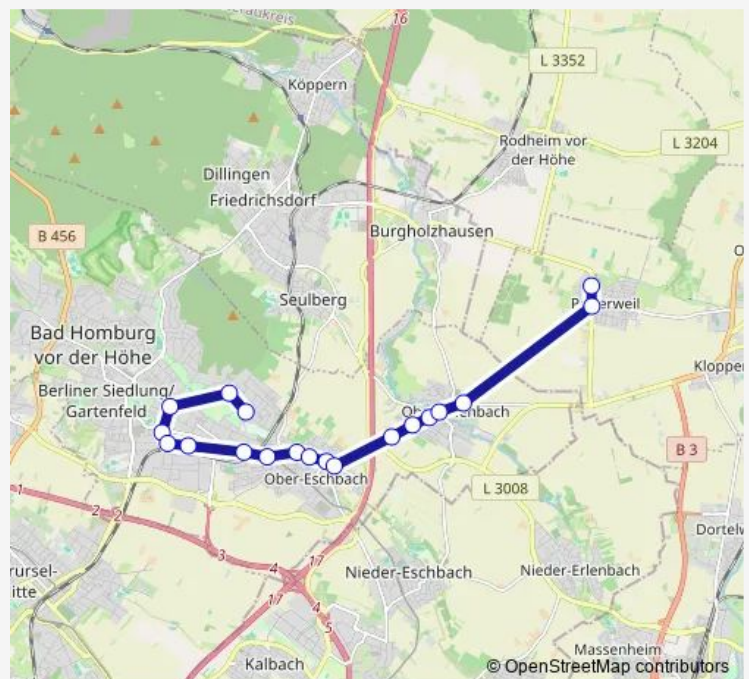

Direction

Bad Homburg v.d.H. Weinbergsweg — Karben-Petterweil Friedhof

19 stops

[Open route schedule](#)

- Bad Homburg v.d.H. Weinbergsweg
- Bad Homburg v.d.H. Maria-Ward-Schule
- Bad Homburg v.d.H. Kurhaus
- Bad Homburg v.d.H. Schleußnerstraße
- Bad Homburg v.d.H. Frölingstraße
- Bad Homburg v.d.H. Bahnhof
- Bad Homburg v.d.H.-Gonzenheim Frankenstraße
- Bad Homburg v.d.H.-Gonzenheim (U)
- Bad Homburg v.d.H.-Gonzenheim Holzhäuser Straße
- Bad Homburg v.d.H.-Ober-Eschbach Hessengärten
- Bad Homburg v.d.H.-Ober-Eschbach Pfarrbornweg
- Bad Homburg v.d.H.-Ober-Eschbach Albin-Göhring Halle
- Bad Homburg v.d.H.-Ober-Erlenbach Homburger Straße
- Bad Homburg v.d.H.-Ober-Erlenbach Taunusblick
- Bad Homburg v.d.H.-Ober-Erlenbach Spessartstraße
- Bad Homburg v.d.H.-Ober-Erlenbach Erlenbach-Halle
- Bad Homburg v.d.H.-Ober-Erlenbach Friedhof
- Karben-Petterweil Alte Heerstraße
- Karben-Petterweil Friedhof

Route schedule

Bad Homburg v.d.H. Weinbergsweg — Karben-Petterweil Friedhof

Monday	13:22
Tuesday	13:22
Wednesday	13:22
Thursday	13:22
Friday	13:22
Saturday	—
Sunday	—

Route info

Direction: Bad Homburg v.d.H. Weinbergsweg

Stops: 19

Trip Duration: 0 hour 36 min

Direction

Karben-Petterweil Friedhof — Bad Homburg v.d.H.
Maria-Ward-Schule

20 stops

[Open route schedule](#)

Karben-Petterweil Friedhof

Karben-Petterweil Alte Heerstraße

Bad Homburg v.d.H.-Gonzenheim Friedhof

Bad Homburg v.d.H. Seedammweg

Bad Homburg v.d.H. Schleußnerstraße

Bad Homburg v.d.H. Frölingstraße

Bad Homburg v.d.H. Bahnhof

Bad Homburg v.d.H. Seedammbad

Bad Homburg v.d.H. Weinbergsweg