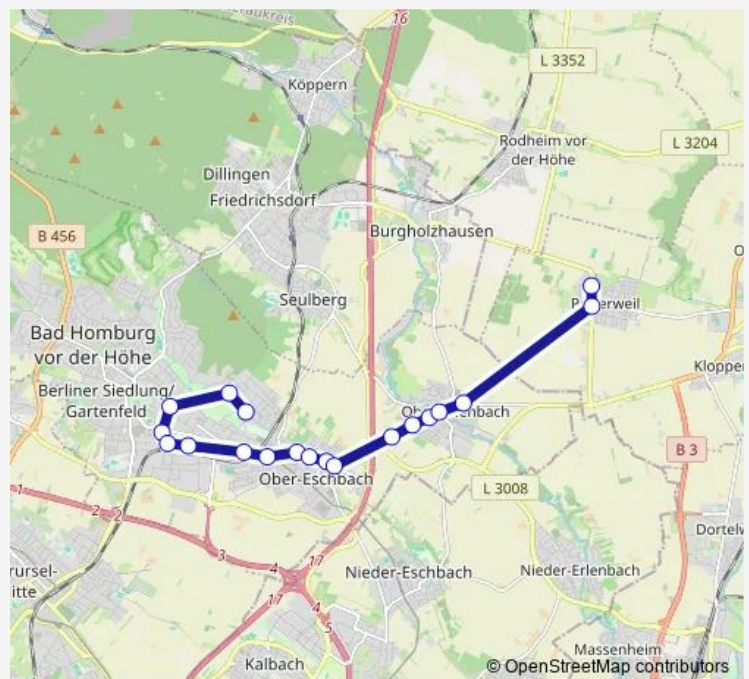

Direction

Bad Homburg v.d.H. Weinbergsweg — Karben-Petterweil Friedhof

19 stops

[Open route schedule](#)

- Bad Homburg v.d.H. Weinbergsweg
- Bad Homburg v.d.H. Maria-Ward-Schule
- Bad Homburg v.d.H. Kurhaus
- Bad Homburg v.d.H. Schleußnerstraße
- Bad Homburg v.d.H. Frölingstraße
- Bad Homburg v.d.H. Bahnhof
- Bad Homburg v.d.H.-Gonzenheim Frankenstraße
- Bad Homburg v.d.H.-Gonzenheim (U)
- Bad Homburg v.d.H.-Gonzenheim Holzhäuser Straße
- Bad Homburg v.d.H.-Ober-Eschbach Hessengärten
- Bad Homburg v.d.H.-Ober-Eschbach Pfarrbornweg
- Bad Homburg v.d.H.-Ober-Eschbach Albin-Göhring Halle
- Bad Homburg v.d.H.-Ober-Erlenbach Homburger Straße
- Bad Homburg v.d.H.-Ober-Erlenbach Taunusblick
- Bad Homburg v.d.H.-Ober-Erlenbach Spessartstraße
- Bad Homburg v.d.H.-Ober-Erlenbach Erlenbach-Halle
- Bad Homburg v.d.H.-Ober-Erlenbach Friedhof
- Karben-Petterweil Alte Heerstraße
- Karben-Petterweil Friedhof

Route schedule

Bad Homburg v.d.H. Weinbergsweg — Karben-Petterweil Friedhof

Monday	13:22
Tuesday	13:22
Wednesday	13:22
Thursday	13:22
Friday	13:22
Saturday	—
Sunday	—

Route info

Direction: Bad Homburg v.d.H. Weinbergsweg

Stops: 19

Trip Duration: 0 hour 36 min

Direction

Karben-Petterweil Friedhof — Bad Homburg v.d.H.
Maria-Ward-Schule

20 stops

[Open route schedule](#)

Karben-Petterweil Friedhof

Karben-Petterweil Alte Heerstraße

Bad Homburg v.d.H.-Gonzenheim Friedhof

Bad Homburg v.d.H. Seedammweg

Bad Homburg v.d.H. Schlußnerstraße

Bad Homburg v.d.H. Frölingstraße

Bad Homburg v.d.H. Bahnhof

Bad Homburg v.d.H. Seedammbad

Bad Homburg v.d.H. Weinbergsweg