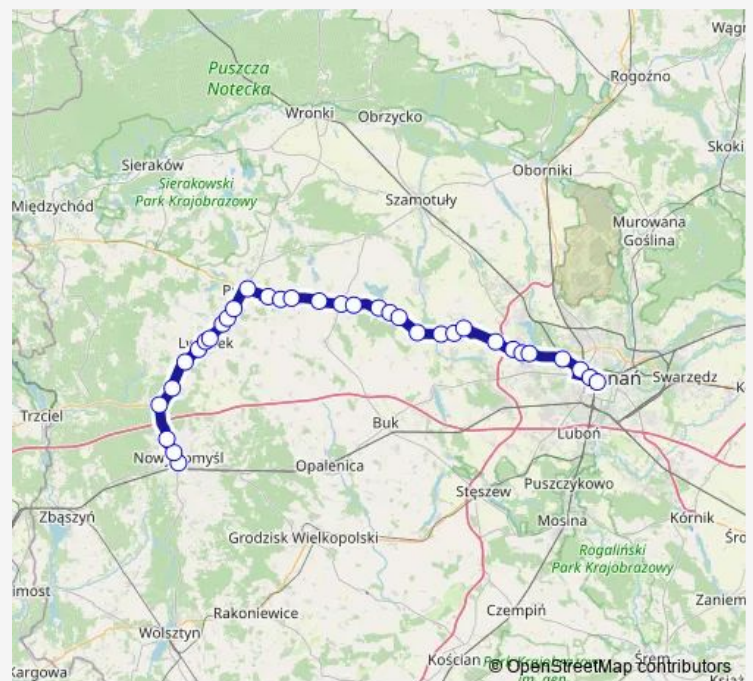

Sękowo / Wilczyna, Skrzyżowanie

Ludowo (Za Skrzyżowaniem Do Wilczyny)

Bytyń

Witkowice

Route schedule

Nowy Tomyśl, Dworzec Autobusowy Peron 4 — Poznań Główny - Dworzec Autobusowy Peron 18

Monday 09:00

Tuesday 09:00

Wednesday 09:00

Thursday 09:00

Friday 09:00

Saturday 09:00

Sunday 09:00

Route info

Direction: Nowy Tomyśl, Dworzec Autobusowy Peron 4

Stops: 34

Trip Duration: 2 hour 1 min

33 — Poznań - Nowy Tomyśl

Młodasko

Gaj Wielki k/Kaźmierza

Rumianek, Poznańska

Tarnowo Podgórne, Piaskowa

Tarnowo Podgórne, Centrum

Sady, Wiadukt