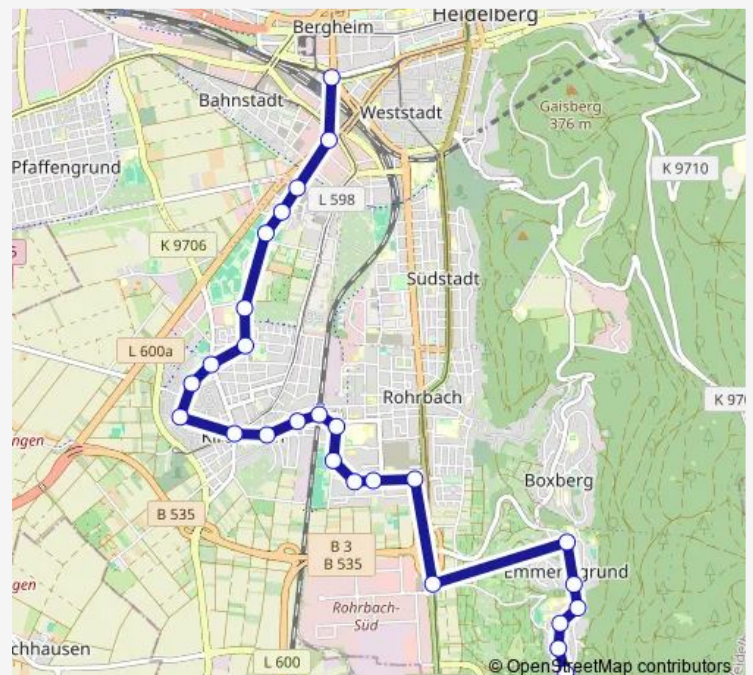

### Direction

HD Hauptbahnhof — Emmertsgrund

26 stops

[Open route schedule](#)

HD Hauptbahnhof

Montpellierbrücke

Mary-Somerville-Platz (hip)

Innovation Park (hip)

Hagellachstraße

S-Bahnhof Kirchheim/Rohrbach

Erlenweg

Rastatter Straße West

HD Rastatter Straße

Kolbenzeil

HD Freiburger Straße

Rohrbach Süd

### Route schedule

HD Hauptbahnhof — Emmertsgrund

Monday 04:47-05:27

Tuesday 04:47-05:27

Wednesday 04:47-05:27

Thursday 04:47-05:27

Friday 04:47-05:27

Saturday 04:37-05:37

### Route info

Direction: HD Hauptbahnhof

Stops: 26

Trip Duration: 0 hour 38 min

Mombertplatz

HD Otto-Hahn-Straße

Forum

Augustinum