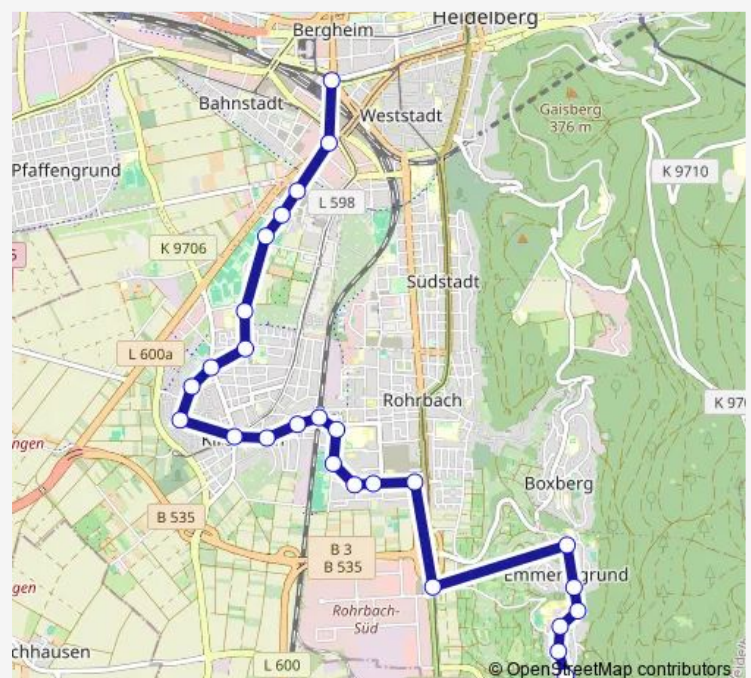

Rastatter Straße West

HD Rastatter Straße

Kolbenzeil

HD Freiburger Straße

Rohrbach Süd

Route schedule

HD Hauptbahnhof — Emmertsgrund

Monday 04:47-05:27

Tuesday 04:47-05:27

Wednesday 04:47-05:27

Thursday 04:47-05:27

Friday 04:47-05:27

Saturday 04:37-05:37

Sunday —

Route info

Direction: HD Hauptbahnhof

Stops: 26

Trip Duration: 0 hour 38 min

Mombertplatz

HD Otto-Hahn-Straße

Forum

Augustinum

Jaspersstraße

Emmertsgrund

Direction

Emmertsgrund — HD Hauptbahnhof

26 stops

[Open route schedule](#)

Emmertsgrund

Jaspersstraße

Augustinum

Forum