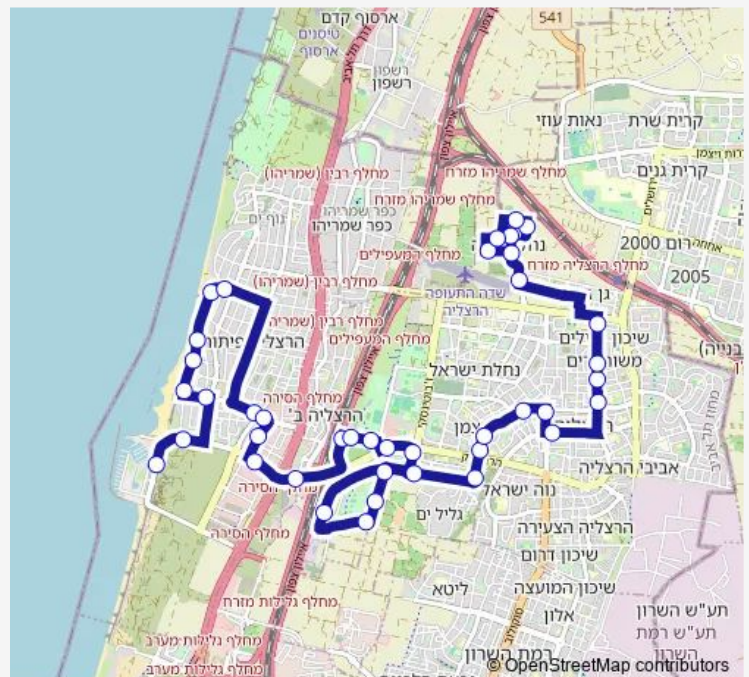

Saturday 19:00-22:30

Sunday 05:35-22:45

Route info

Direction: שרעבי/אונקלוס

Stops: 47

Trip Duration: 0 hour 50 min

שרעבי/אונקלוס-הרצליה->השונית/יורדי ים-הרצליה-#1 — BusMaps

מוטה גור/צבי דינשטיין