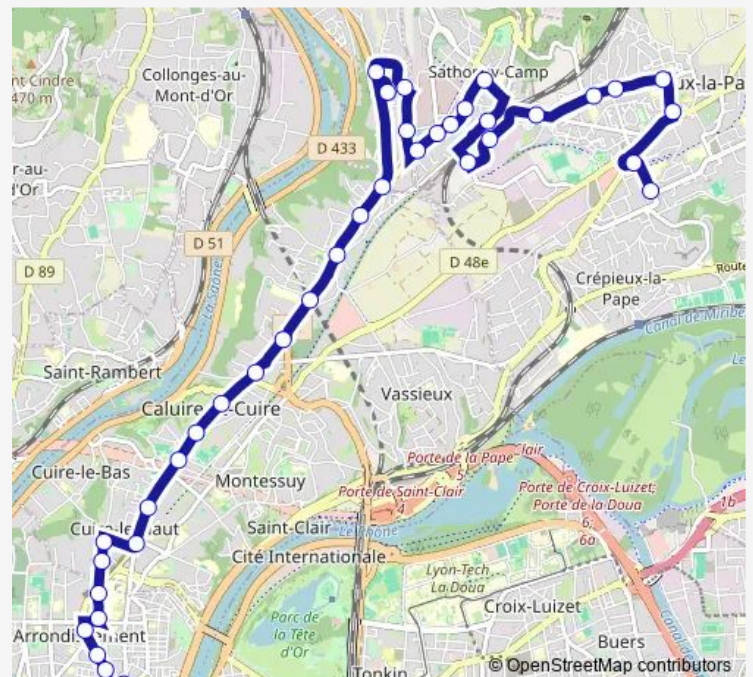

Thursday 04:45-00:35⁺¹

Friday 04:45-00:35⁺¹

Saturday 04:45-00:35⁺¹

Sunday 05:45-00:35⁺¹

Route info

Direction: Croix-Rousse

Stops: 38

Trip Duration: 0 hour 48 min

33 — Croix-Rousse -> Rillieux - Les Alagniers

Curie

8 Mai - Parc du Roy

Les Bruyères

Camp Militaire

Sathonay Mutualité

Sathonay Drapeau

Sathonay Mairie

Charles De Gaulle

Rillieux - Les Alagniers

Direction

Rillieux - Les Alagniers — Croix-Rousse

37 stops

[Open route schedule](#)

Rillieux - Les Alagniers

Charles De Gaulle

Route info

Direction: Rillieux - Les Alagniers

Stops: 37

Trip Duration: 0 hour 46 min

Jamen Grand

Stade Henri Cochet

Dépôt de Cuire

Cuire