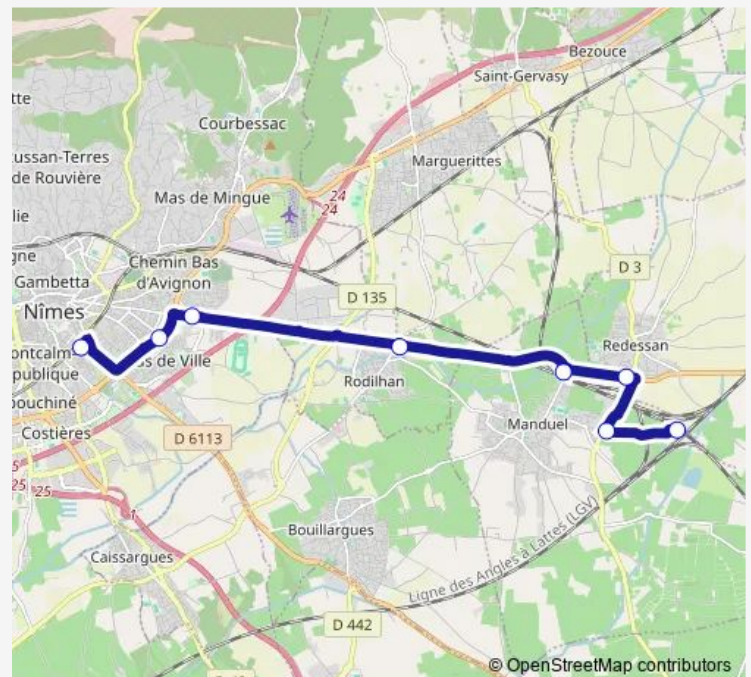

Afpa

Chemin DES Canaux

Boisset

LE Canard

Jonquieres

Gare Nimes Pont DU Gard

Route schedule

Gare Routiere — Gare Nimes Pont DU Gard

Monday 09:08-15:13

Tuesday 09:30-15:13

Wednesday 09:30-15:13

Thursday 09:30-15:13

Friday 09:30-15:13

Saturday 12:17-15:13

Sunday 09:30-15:13

Route info

Direction: Gare Routiere

Stops: 8

Trip Duration: 0 hour 30 min

33 — Express Gares

Direction

Gare Nimes Pont DU Gard — Gare Routiere

8 stops

[Open route schedule](#)

Gare Nimes Pont DU Gard

Jonquieres

LE Canard

Boisset

Chemin DES Canaux

Afpa

Philippe Lamour

Gare Routiere