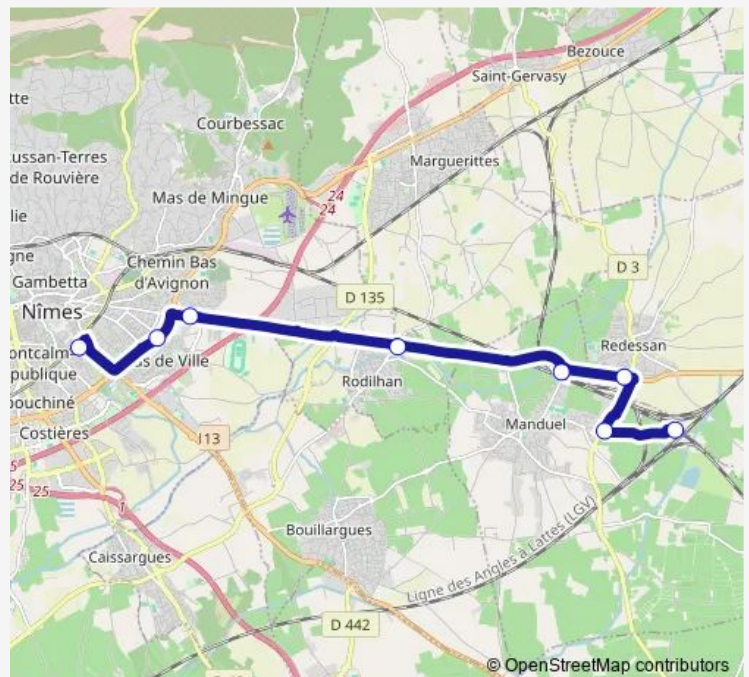

Afpa

Chemin DES Canaux

Boisset

LE Canard

Jonquieres

Gare Nimes Pont DU Gard

Route schedule

Gare Routiere — Gare Nimes Pont DU Gard

Monday 09:08-15:13

Tuesday 09:30-15:13

Wednesday 09:30-15:13

Thursday 09:30-15:13

Friday 09:30-15:13

Saturday 12:17-15:13

Sunday 12:17-15:13

Route info

Direction: Gare Routiere

Stops: 8

Trip Duration: 0 hour 30 min

33 — Express Gares

Direction

Gare Nimes Pont DU Gard — Gare Routiere

8 stops

[Open route schedule](#)

Gare Nimes Pont DU Gard

Jonquieres

LE Canard

Boisset

Chemin DES Canaux

Afpa

Philippe Lamour

Gare Routiere