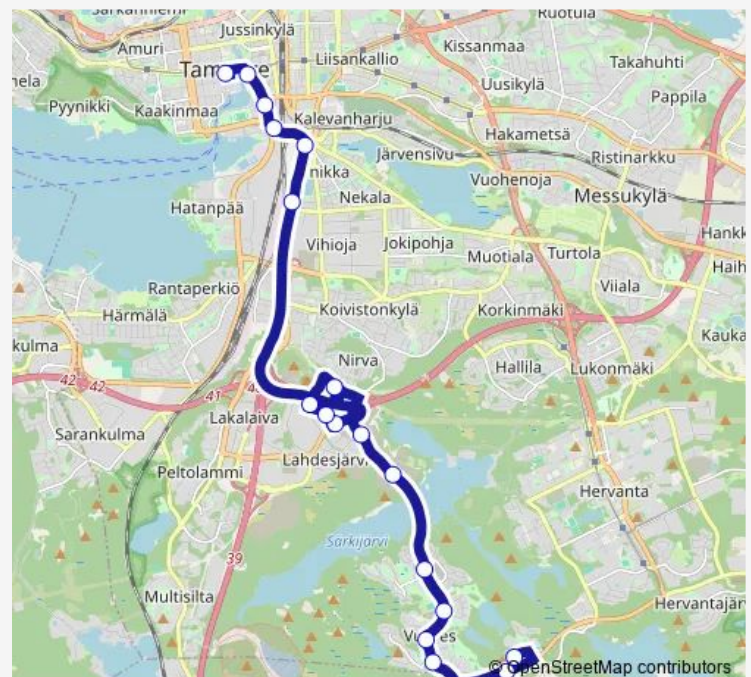

### Route schedule

Keskustori L — Mäyränmäki

Monday 06:20-12:50

Tuesday 06:20-12:50

Wednesday 06:20-12:50

Thursday 06:20-12:50

Friday 06:20-12:50

Saturday —

### Route info

Direction: Keskustori L

Stops: 18

Trip Duration: 0 hour 33 min

33 — Mäyränmäki - Takk - Keskustori

BusMaps