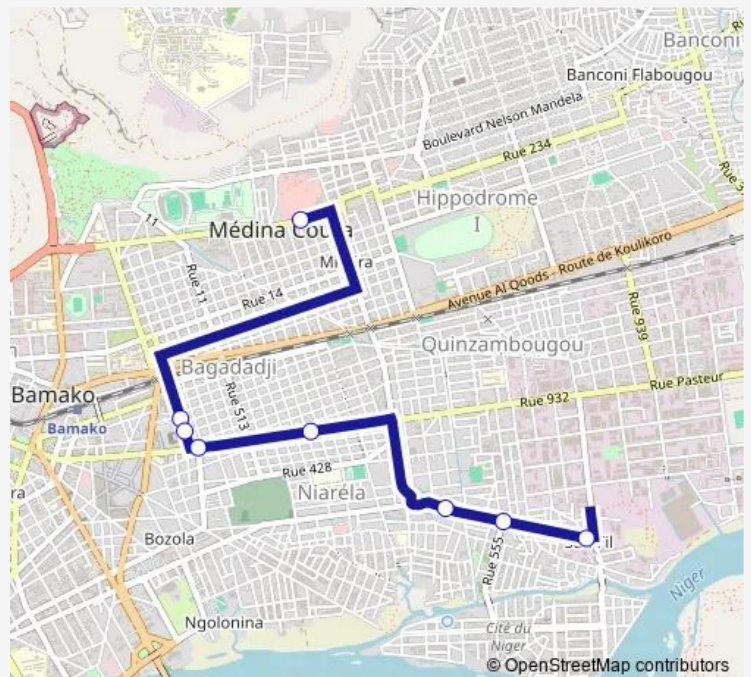

Misiri Ba da

Arrêt

Arrêt

Monument Kontron ni Sané

Pharmacie Da

Dépôt Carré

Route schedule

Sikasso Place — Dépôt Carré

Monday 07:37

Tuesday 07:37

Wednesday 07:37

Thursday 07:37

Friday 07:37

Saturday 07:37

Sunday 07:37

Route info

Direction: Sikasso Place

Stops: 8

Trip Duration: 0 hour 30 min

Direction

Sans Fil Terminus — Sans Fil Garbal

30 stops

[Open route schedule](#)

Sans Fil Terminus

Sunday 08:33

Route info

Direction: Sans Fil Terminus

Stops: 30

Trip Duration: 0 hour 34 min

Marché Sans-Fil

Haï Taï

Dépôt Tournée