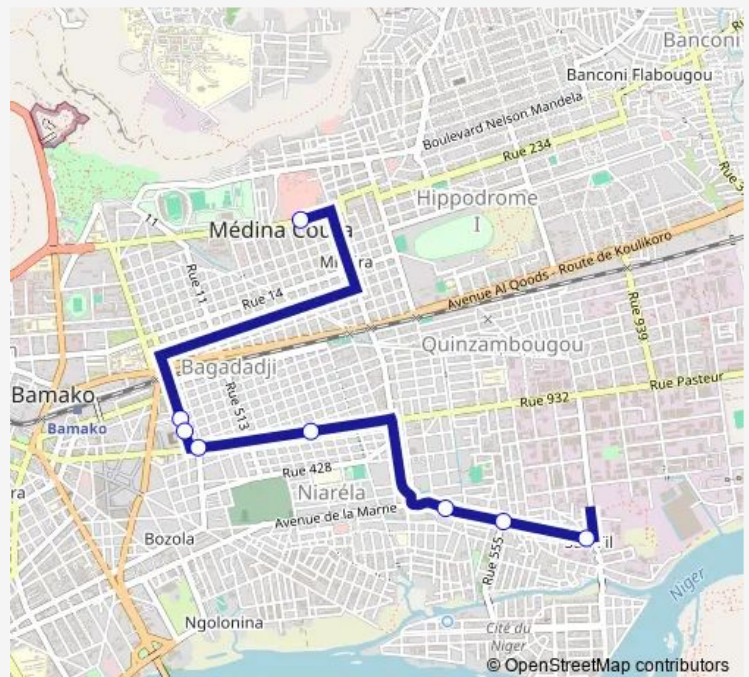

Bus 33 Sotrama 33 : NV marché ⇌ Sans fil

[Go to website](#)

Direction

Sikasso Place — Dépôt Carré

8 stops

[Open route schedule](#)

Sikasso Place

Missiriba

Misiri Ba da

Arrêt

Arrêt

Monument Kontron ni Sané

Pharmacie Da

Dépôt Carré

Route schedule

Sikasso Place — Dépôt Carré

Monday 07:37

Tuesday 07:37

Wednesday 07:37

Thursday 07:37

Friday 07:37

Saturday 07:37

Sunday 07:37

Route info

Direction: Sikasso Place

Stops: 8

Trip Duration: 0 hour 30 min

■ 33 — Sotrama 33 : NV marché ⇌ Sans fil

Direction

Sans Fil Terminus — Sans Fil Garbal

30 stops

[Open route schedule](#)