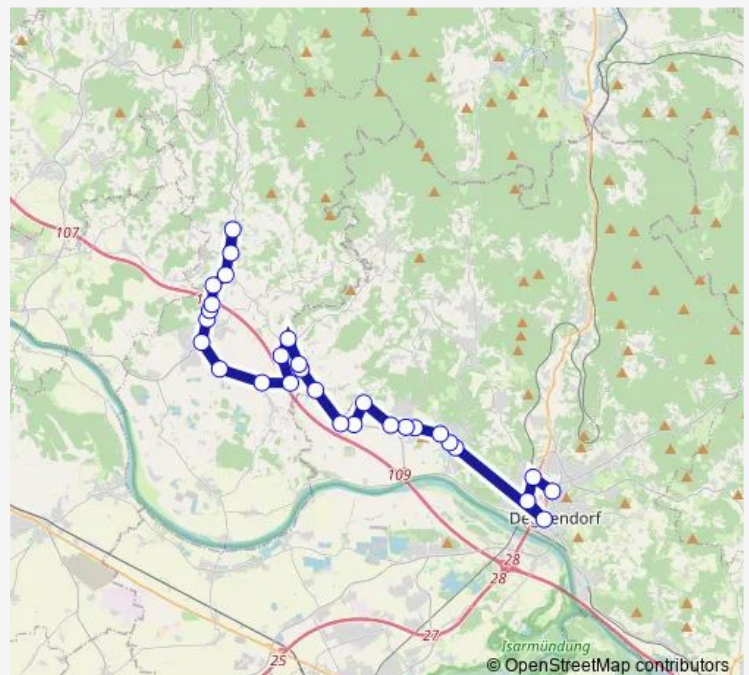

Saturday —

Sunday —

Route info

Direction: Deggendorf Hbf

Stops: 28

Trip Duration: 0 hour 46 min

Niederwinkling, Gewerbegebiet

Odenberg, Schießl

Odenberg, Fuchs

Höhl

Schwarzach, Ziegelei

Schwarzach, Deggendorfer Str.

Schwarzach, Marktplatz

Direction

Schwarzach, Marktplatz — Metten, Marktplatz

21 stops

Niederwinkling

Höhenrain, Abzw

Breitenhausen, Staatsstr.

Hochstetten, Autobahnbrücke

Dürnhaid

Aschenau, Fußballplatz

Aschenau, Feuerwehrhaus

Aschenau, Veitl

Thursday 13:15

Friday 13:15

Saturday —

Sunday —

Route info

Direction: Deggendorf, Maria Ward Platz

Stops: 20

Trip Duration: 0 hour 43 min